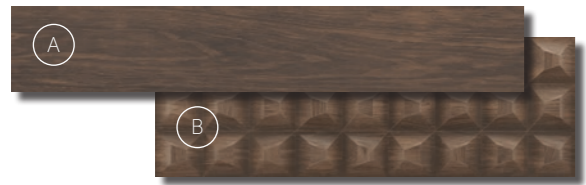

(B) Cappuccino Decor DBW MATTE 33x100 / 13x40"

(A) Cappuccino DBW NAT 20x120 / 8x48"