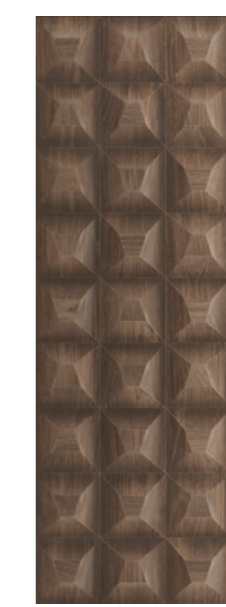

PAREDE
WALL TILE | PARED

Cappuccino Decor DBW
33x100 / 13x40"
MATTE
RET
V2 - USO 1