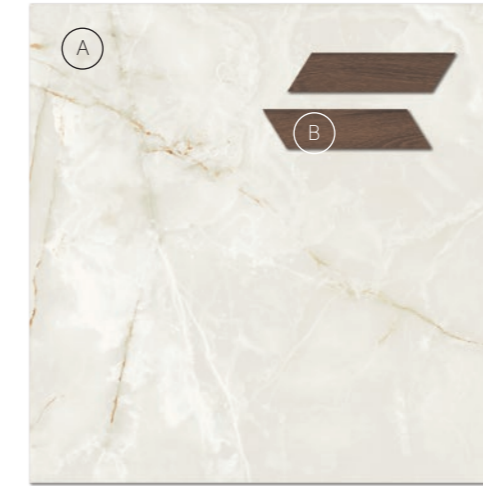

Mahogany wood has been a trend in the main décor fairs in the world. With a reddish-brown color of tropical origin, it was the inspiration for this porcelain tile. The Cappuccino collection has three different formats predominantly in brown, like the classic coffee color. Traditional ruler-shaped pieces can be the basis for the high-relief Cappuccino Décor pieces, as well as for the detailed Cappuccino Chevron.

Una tendencia en las principales ferias de decoración del mundo, la madera de caoba, con su color marrón rojizo de origen tropical, sirvió de inspiración para el porcelanato. La colección Cappuccino tiene tres formatos diferentes y el predominio del color marrón, como el café clásico. Las piezas tradicionales en forma de regla pueden servir de base para el Cappuccino Decor de alto relieve, además de las piezas detalladas Cappuccino Chevron.

Composições que inspiram.

Inspiring compositions.

Composiciones que inspiran.

Variação visual
Shade variation | Variación de tono

(A) Cappuccino DBW NAT 20x120 / 8x48"

(B) Cappuccino Decor DBW MATTE 33x100 / 13x40"