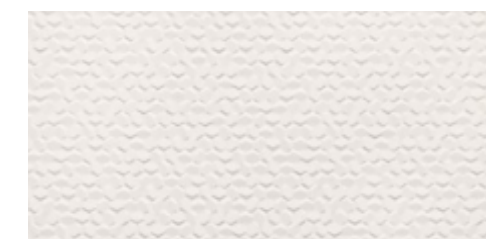

RET  
V2

Studio HD Cimento | 30x90 cm

RET  
V2

Studio Plain HD Cimento | 30x90

RET  
V2

cm

Favo Limestone HD GR | 30x60 cm

RET  
V2