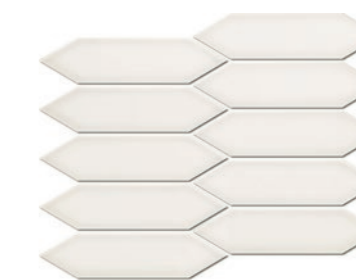

Six

Porcelanato | *Porcelain Tile*

PORTINARI

AMBIENTES COM EMOÇÃO

Com pastilhas hexagonais alongadas a coleção Six é aquele acessório que faltava no seu ambiente. Com acabamento brilhante, cores artesanais e relevo côncavo, a coleção pode ser usada como um delicado detalhe em ambientes contemporâneos. As pastilhas são teladas para facilitar a aplicação.

With elongated hexagonal mosaic tiles, the Six collection is the missing accessory to your space. With glossy finish, handmade colors and concave relief, this collection can be used as a delicate detail in contemporary rooms. The mosaic tiles are mesh mounted to facilitate installation.

Con insertos hexagonales alargados, la colección Six es el único accesorio que faltaba en su entorno. Con un acabado brillante, colores artesanales y relieve cóncavo, la colección puede ser utilizada como un delicado detalle en ambientes contemporáneos. Los insertos son entelados para facilitar la aplicación.