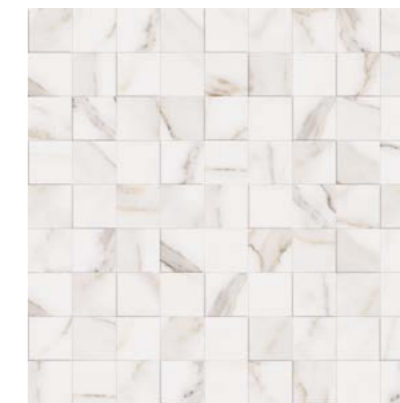

Marble

MATTE RET
USO 5
V3