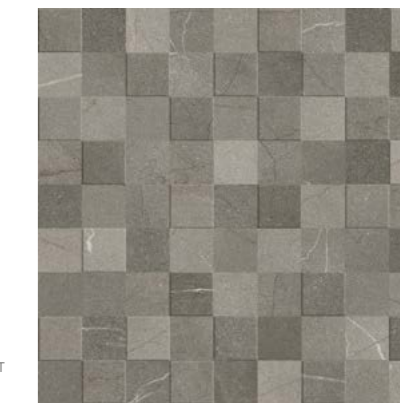

Stone

MLX RET
USO 5
V3