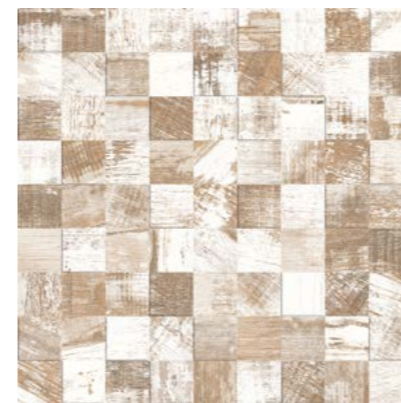

Wood

MATTE RET
USO 5
V3