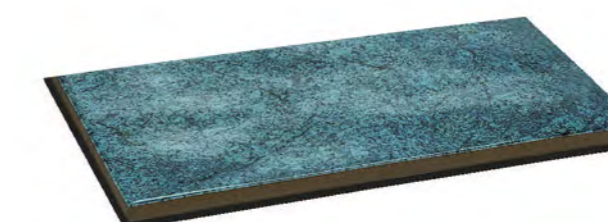

Pacific GN HARD
20x20 cm / 8x8"

Tavola Deck NO HARD
60x60 cm / 24x24"

Pacific GN
20x20 cm / 8x8"

LUX BOLD
HARD BOLD
USO 5
V3

Borda Mini Pacific GN
1,3x20 cm / 0,5x8"

HARD

Pacific BL
20x20 cm / 8x8"

LUX BOLD
HARD BOLD
USO 5
V3

Borda Mini Pacific BL
1,3x20 cm / 0,5x8"

HARD

Acabamento perfeito:
Borda Mini.

*Perfect finishing: Mini Border.
Acabado perfecto: Mini Bordes.*

Pacific GN

Suave relevo.
Soft relief. | *Relieve suave.*

Pacific BL