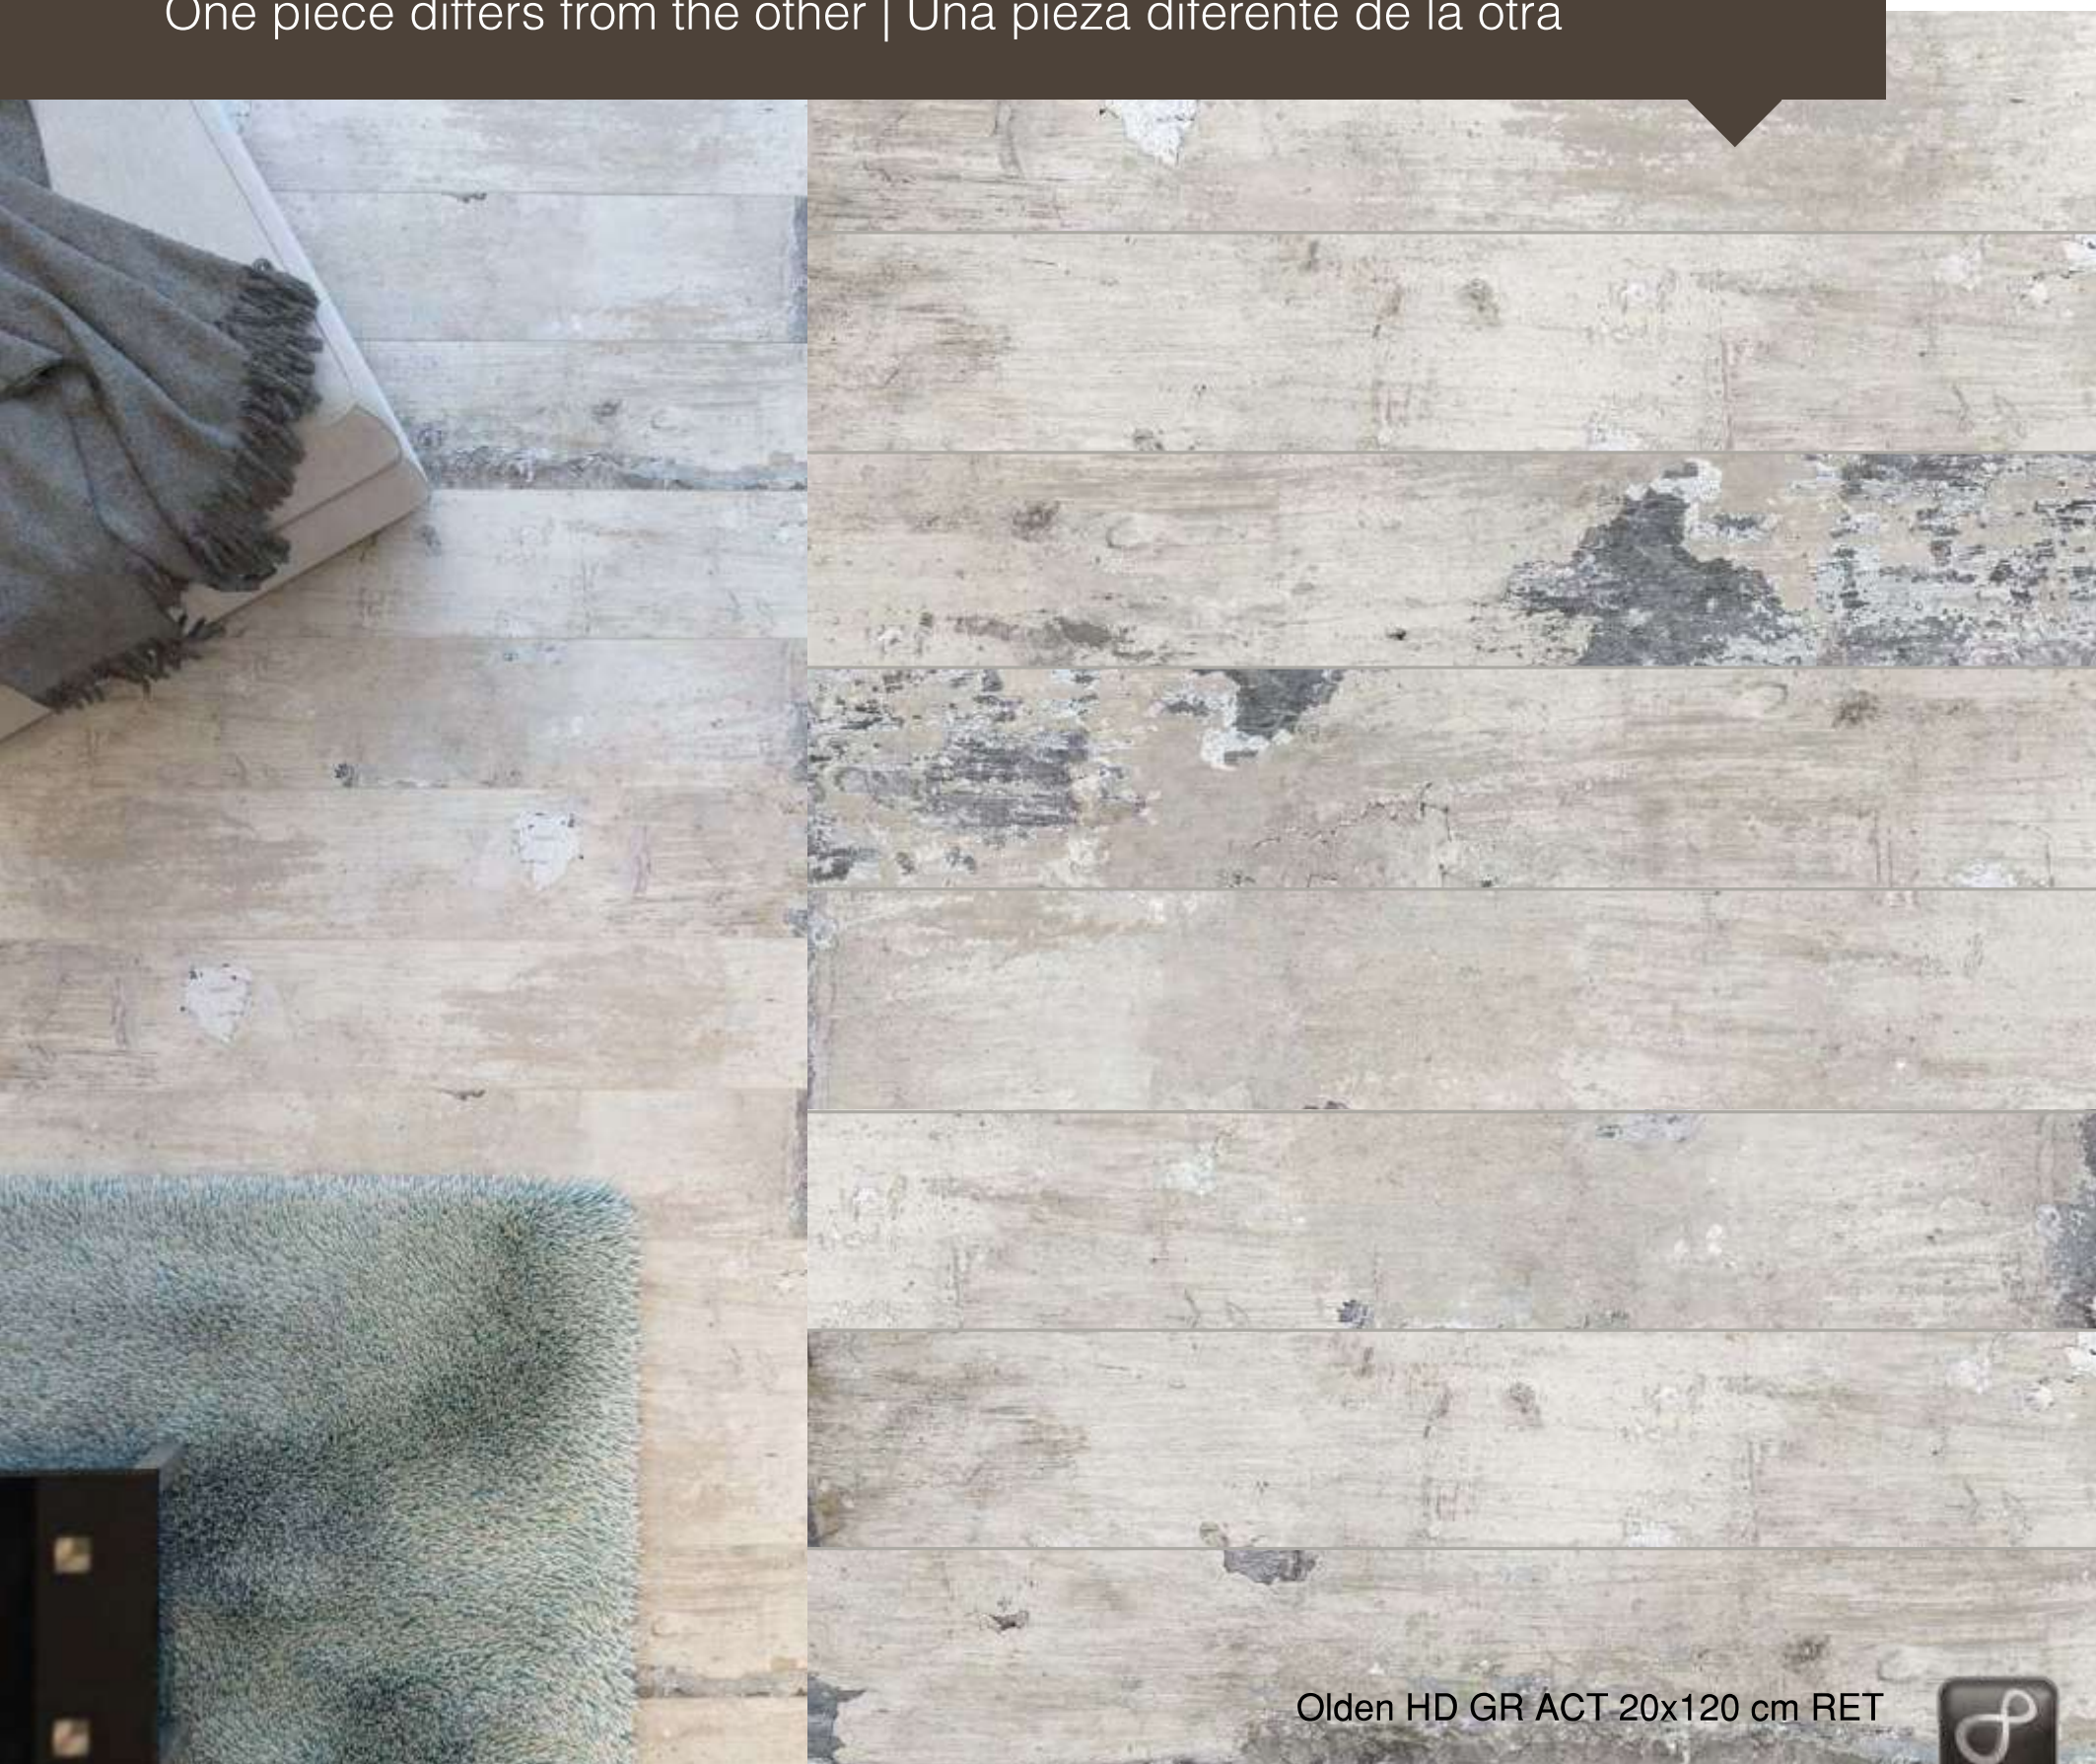

Infinity Design - Uma peça difere da outra. One piece differs from the other | Una pieza diferente de la otra

Olden HD GR ACT 20x120 cm RET

Nestes produtos você vai encontrar uma peça diferente da outra. Isso confere naturalidade aos ambientes. Confira na próxima página a orientação de assentamento para produtos com variação visual.

In these products you will find a different part of the other. This gives natural environments, forming a varied and harmonious. Check on the next page the guidance of a settlement for products with high visual variation.

En estos productos se encuentran una pieza distinta de la otra. Esto proporciona naturalidad a las ambientaciones, formando un conjunto variado y armonioso. Vea en la próxima página la orientación de asentamiento para productos con gran variación visual.