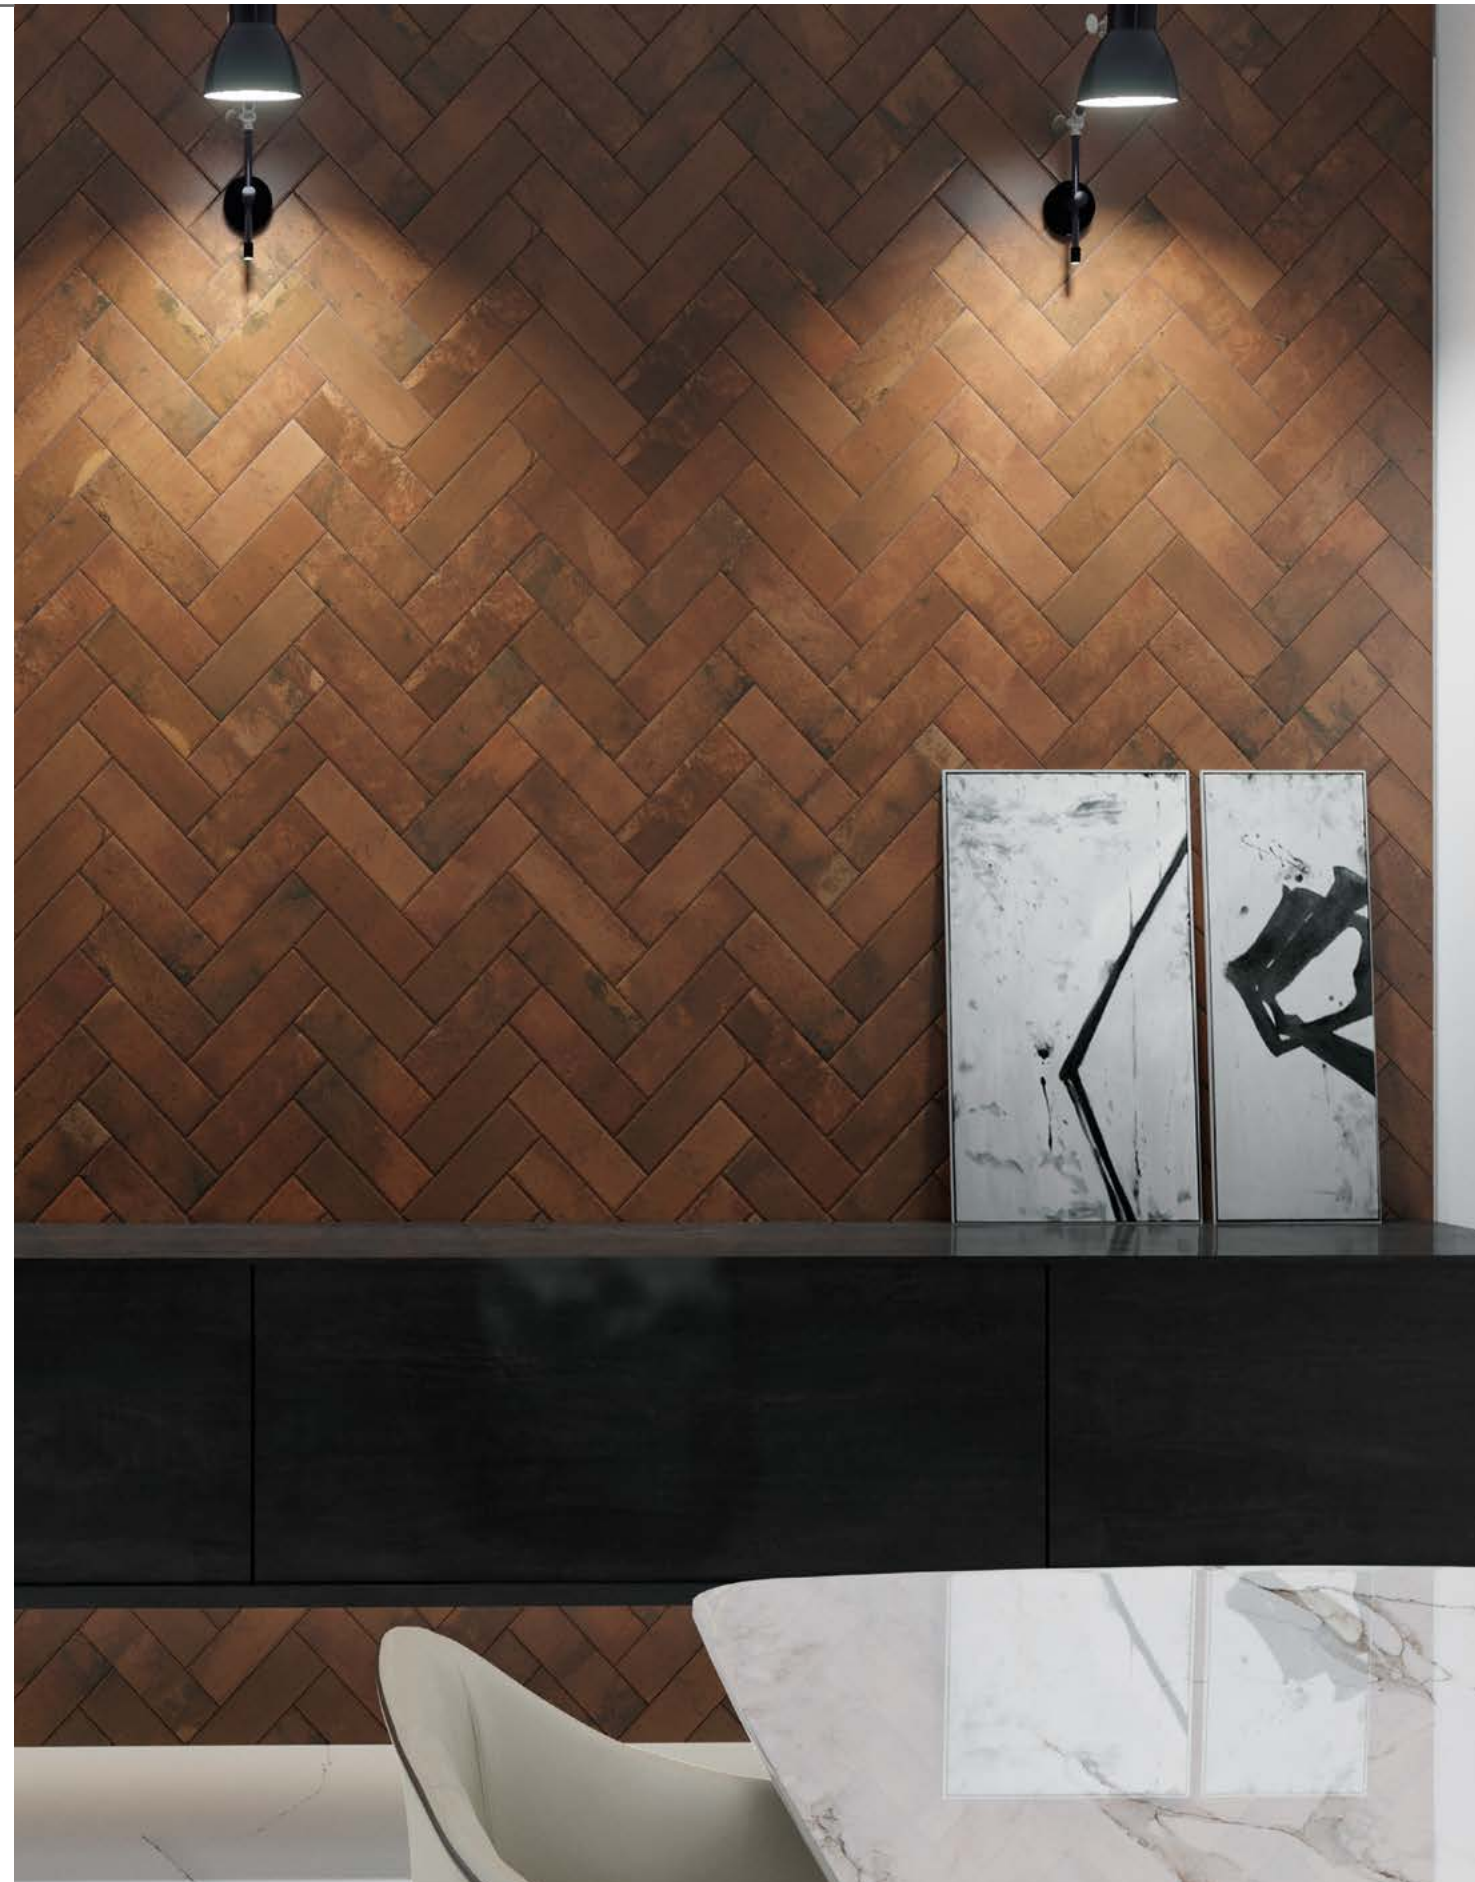

METAL BRICKS

PORCELANATO

Porcelain tile

Efeito metalizado e formato de brick – uma fusão eclética que contempla desde os estilos mais rústicos aos mais industriais e cosmopolitas. O relevo e a identidade dessas peças não passam despercebidos. A imperfeição da superfície e os tons modernos conferem originalidade à decoração e possibilitam contrastes perfeitos para compor um clima despojado.

Valorização dos detalhes na superfície metalizada.

Enhancing details in a metal surface.

Valorización de los detalles en la superficie metalizada.

A metallized effect in a brick shape– an eclectic fusion made up from the most rustic styles to the most industrial and cosmopolitan ones. The 3d relief and the identity of these pieces do not go unnoticed. The imperfection of the surface and the modern shades grant originality to the decoration and enable perfect contrasts, bringing a laid-back mood.

Efecto metalizado y formato de brick – una fusión eclética que contempla desde los estilos más rústicos a los más industriales y cosmopolitas, el relieve y la identidad de esas piezas no pasan desapercibidos. La imperfección de la superficie y los tonos modernos otorgan originalidad a la decoración y possibilitan contrastes perfectos para componer un clima casual.

Metal Bricks BW NAT 8x25 cm / 3,2x10"