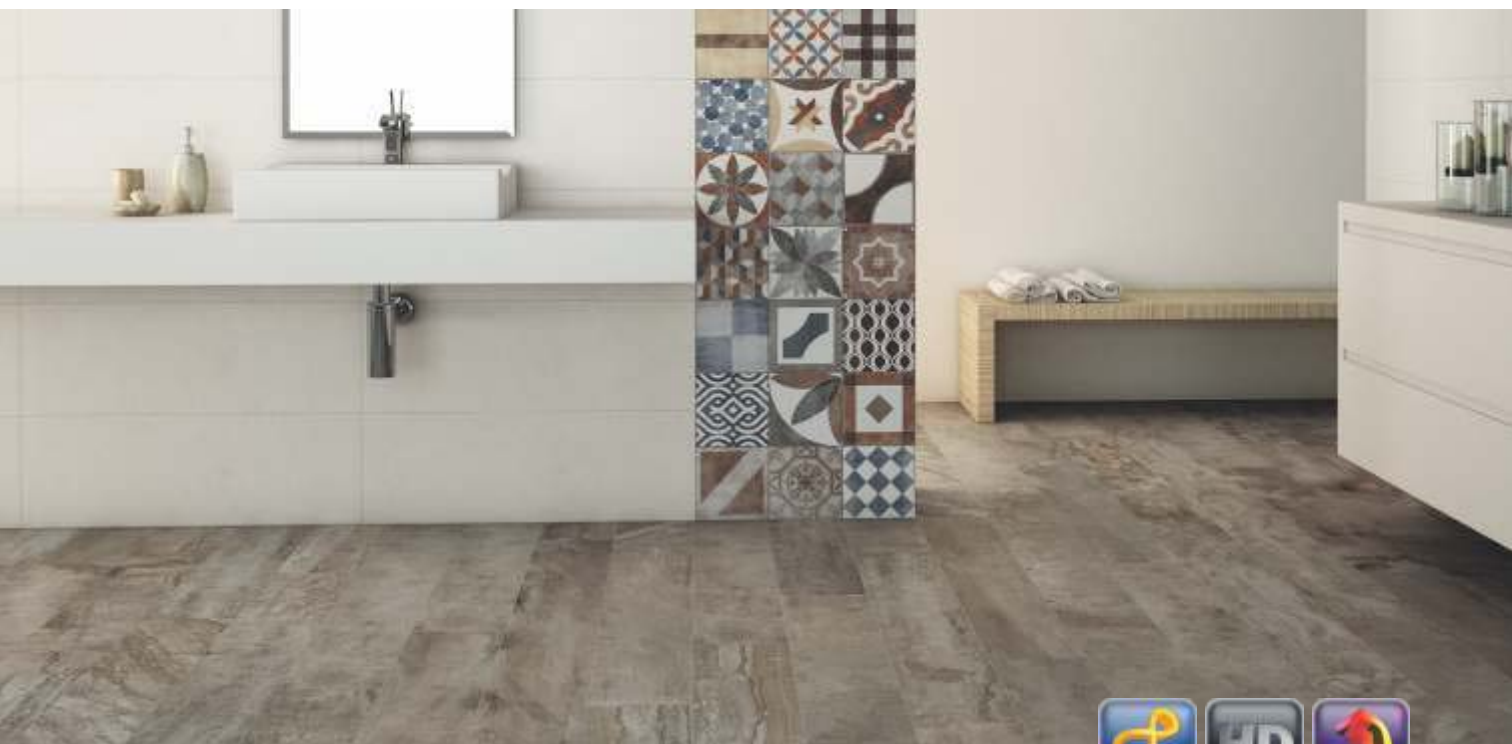

# MESCLA HD

COLLECTION

Porcellanato

**portinari**  
ambientes com emoção

# MESCLA HD

COLLECTION

Porcellanato

• MC Royal Max | 30x30 cm

# mescla hd

PORCELLANATO

Mescla HD SGR

Formatos  
Sizes | Tamaños

Mescla HD SGR  
20x120 cm / 8x47"

RET

Rodapé Mescla HD SGR  
20x120 cm / 8x47"

RET