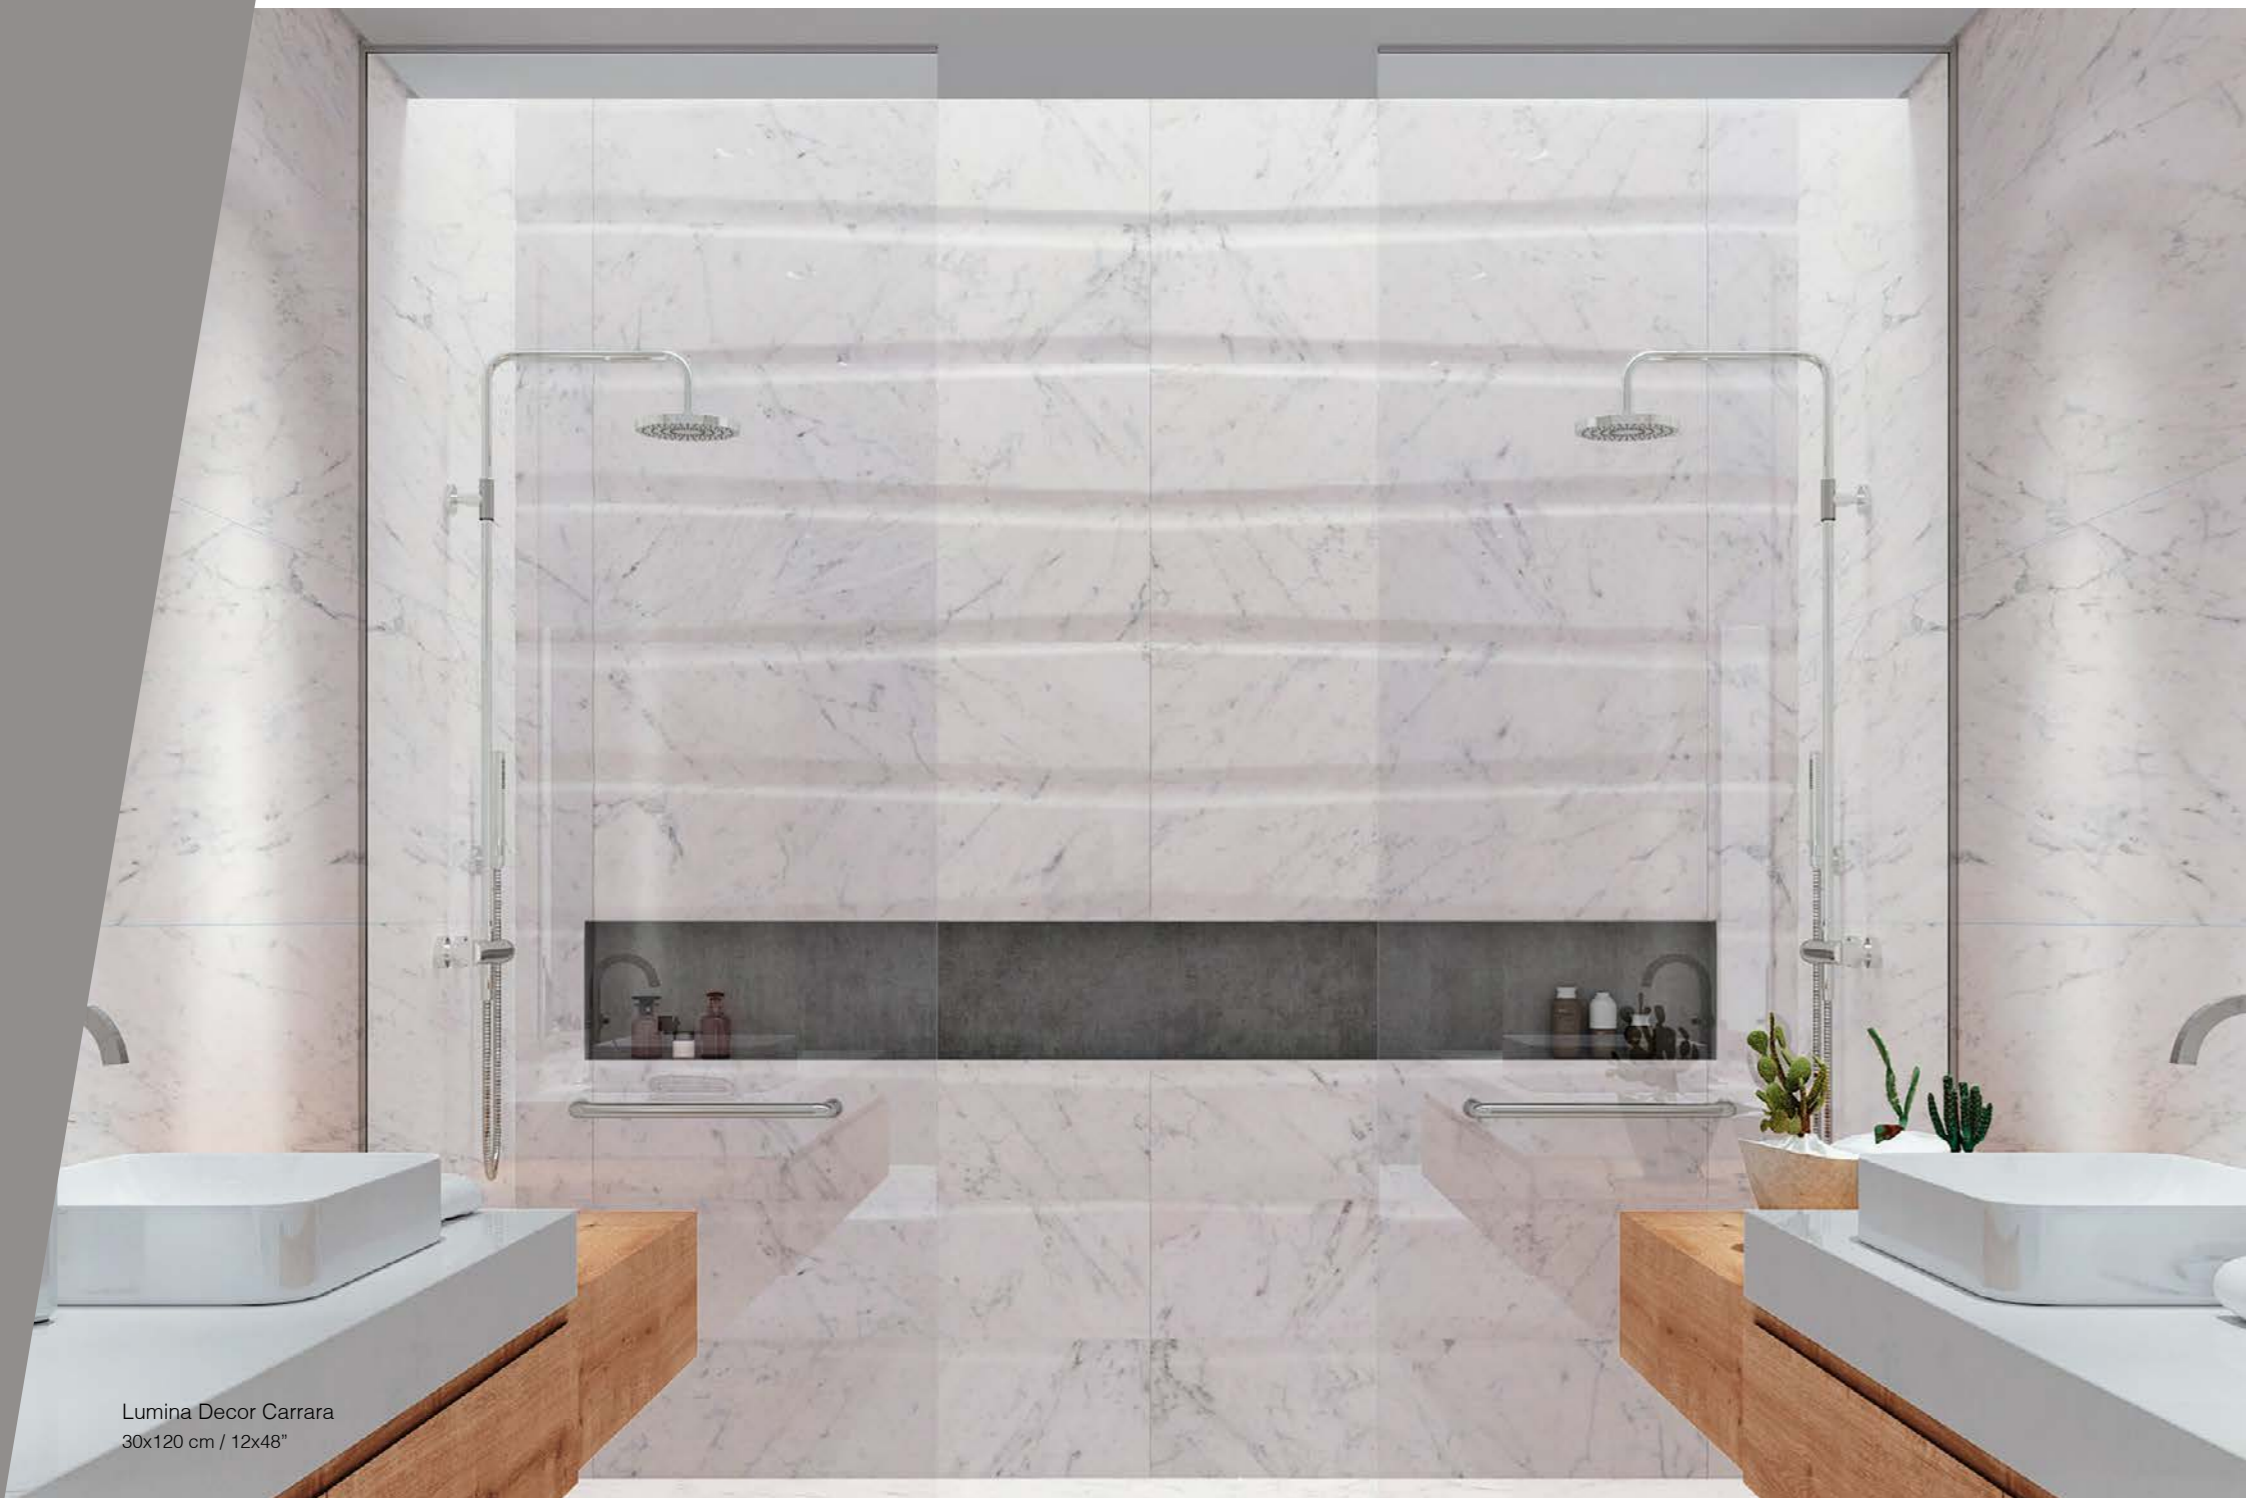

Lumina Decor Carrara
30x120 cm / 12x48"

Novos produtos na coleção

New products in the collection | Nuevos productos en la colección

Símbolo de classe e sofisticação, o visual dos mármore clássicos tem espaço garantido na arquitetura e decoração. Marcada por peças elegantes e expressivas, essa coleção reúne um grupo de mármore clássicos, de diferentes origens, com a superfície tão luminosa e vivaz, que é possível notar a profundidade no design. Para ir mais além, ela ganha formas e volumes em peças com relevo, formando uma composição de opulência e requinte para apreciar sem moderação.

A symbol of class and sophistication, classic marbles have a guaranteed space in architecture and decoration. Marked by elegant and expressive pieces, this collection brings together a group of classic marbles, of different origins, with such luminous and vivacious surfaces that it is possible to notice the depth in the design. To go even further, the collection gains shape and volume in relief pieces, forming a composition of opulence and refinement to be enjoyed without any moderation.

Símbolo de clase y sofisticación, el visual de los mármore clásicos tiene espacio garantizado en la arquitectura y decoración. Marcada por piezas elegantes y expresivas, esta colección reúne un grupo de mármore clásicos de diferentes orígenes, con la superficie tan luminosa y vivaz, que es posible notar la profundidad en el diseño. Además, gana formas y volúmenes en piezas con relieve, formando una composición de opulencia y delicadeza para apreciar sin moderación.