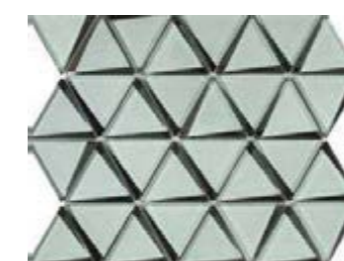

La colección Louvre cuenta con pastillas triangulares de vidrio en colores neutros y tonos de verde y azul para ambientes que aprecian las piezas actuales. Una inspiración francesa, como la pirámide del museo del Louvre, construida en metal y placas de vidrio formadas por rombos y triángulos.

louvre

PASTILHA DE VIDRO
glass mosaics |
pastillas de vidrio

MC Louvre TRI TARTAN LUX 33x100 / 13x40"
Croma Branco NAT 120x120 / 48x48"

louvre

PASTILHA DE VIDRO
glass mosaics |
pastillas de vidrio

MC Louvre TRI GR LUX 26,2x34,9 | 10x14"
Tivoli GR NAT 90x90 / 36x36"

MC Louvre TRI SGN
26,2x34,9 / 10x14"
LUX
BOLD
V2 - USO 1

MC Louvre TRI TARTAN
26,2x34,9 / 10x14"
LUX
BOLD
V2 - USO 1

MC Louvre TRI GN
26,2x34,9 / 10x14"
LUX
BOLD
V2 - USO 1

MC Louvre TRI GR
26,2x34,9 / 10x14"
LUX
BOLD
V2 - USO 1