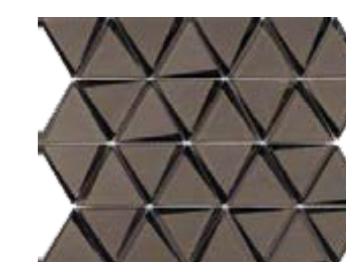

La colección Louvre cuenta con pastillas triangulares de vidrio en colores neutros y tonos de verde y azul para ambientes que aprecian las piezas actuales. Una inspiración francesa, como la pirámide del museo del Louvre, construida en metal y placas de vidrio formadas por rombos y triángulos.

louvre

PASTILHA DE VIDRO
glass mosaics |
pastillas de vidrio

MC Louvre TRI TARTAN LUX 33x100 / 13x40"
Croma Branco NAT 120x120 / 48x48"

louvre

PASTILHA DE VIDRO
glass mosaics |
pastillas de vidrio

MC Louvre TRI GR LUX 26,2x34,9 | 10x14"
Tivoli GR NAT 90x90 / 36x36"

MC Louvre TRI SGN
26,2x34,9 / 10x14"
LUX
BOLD
V2 - USO 1

MC Louvre TRI TARTAN
26,2x34,9 / 10x14"
LUX
BOLD
V2 - USO 1

MC Louvre TRI GN
26,2x34,9 / 10x14"
LUX
BOLD
V2 - USO 1

MC Louvre TRI GR
26,2x34,9 / 10x14"
LUX
BOLD
V2 - USO 1