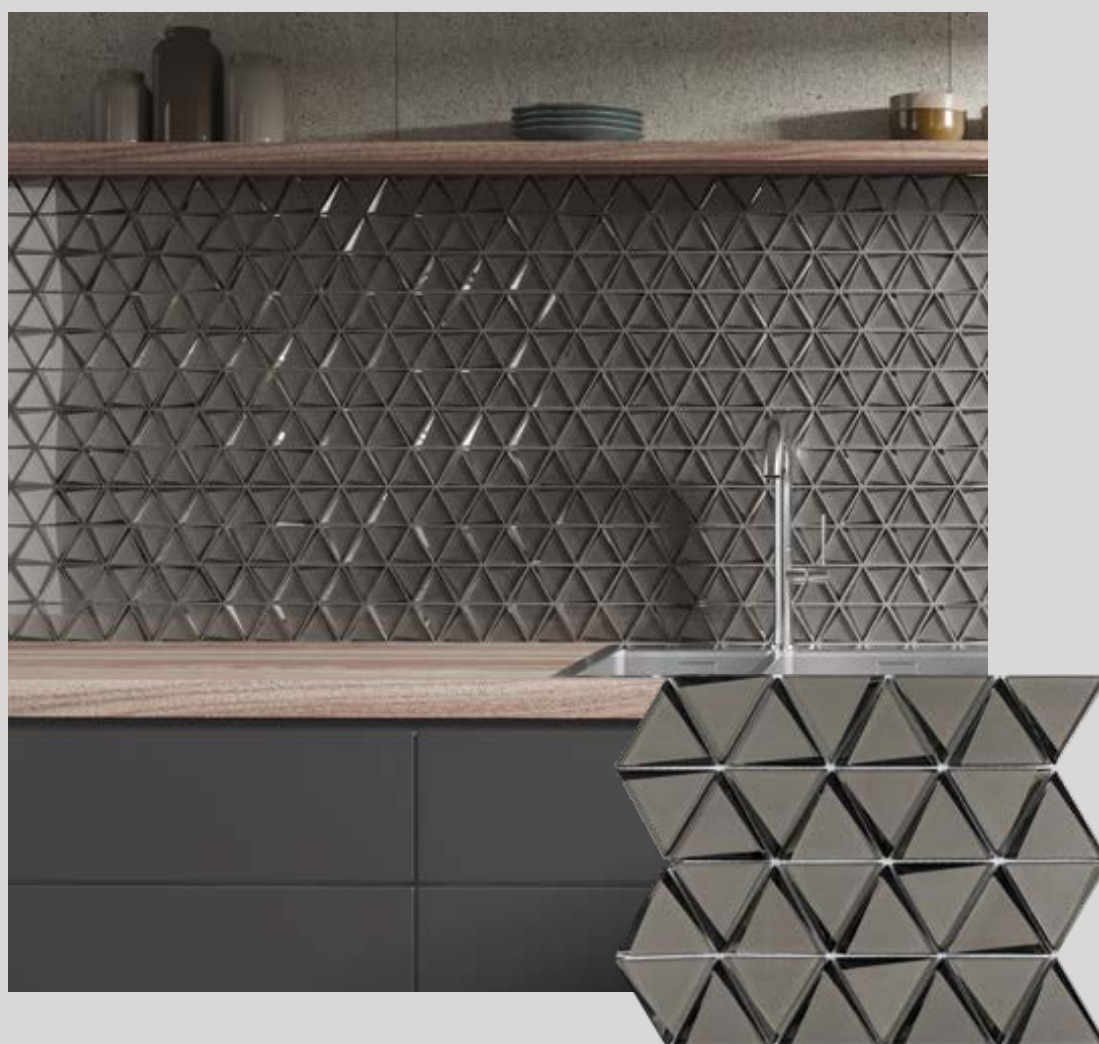

NEWCOLLECTIONS'20

Louvre

PASTILHA DE VIDRO | GLASS MOSAICS

portinari
ambientes com emoção

louvre

A coleção Louvre conta com pastilhas de vidros triangulares de cores neutras e tons de verde e azuis para ambientes que presam por peças atuais.

Uma inspiração francesa, como a pirâmide do museu do Louvre, construída em metal e placas de vidro formadas de losangos e triângulos.

louvre

The Louvre collection brings triangle glass mosaics of neutral colors and shades of green and blue to spaces that require modern pieces. A French inspiration, such as the Louvre museum pyramid, built of metal and glass plates formed of diamonds and triangles.

La colección Louvre cuenta con pastillas triangulares de vidrio en colores neutros y tonos de verde y azul para ambientes que aprecian las piezas actuales. Una inspiración francesa, como la pirámide del museo del Louvre, construida en metal y placas de vidrio formadas por rombos y triángulos.