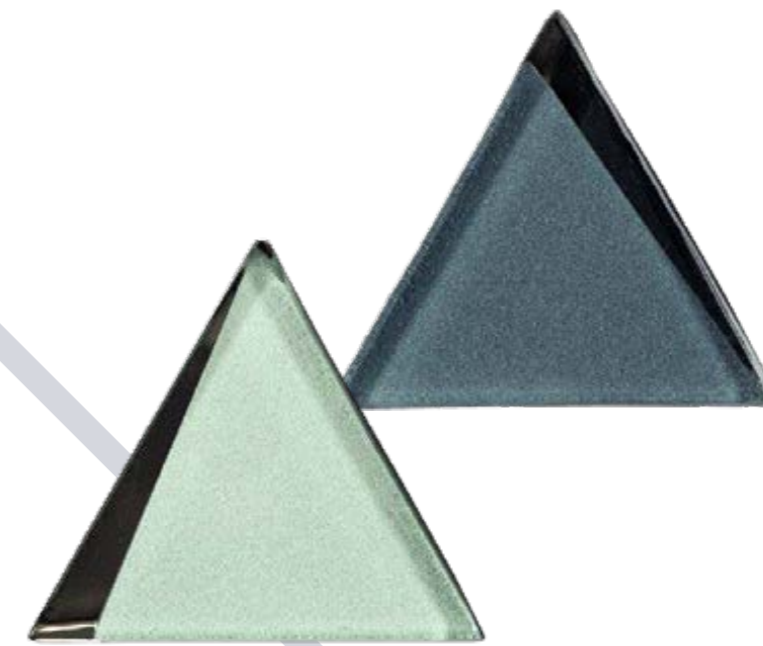

NEWCOLLECTIONS'20

Louvre

PASTILHA DE VIDRO | GLASS MOSAICS

portinari
ambientes com emoção

louvre

A coleção Louvre conta com pastilhas de vidros triangulares de cores neutras e tons de verde e azuis para ambientes que presam por peças atuais.

Uma inspiração francesa, como a pirâmide do museu do Louvre, construída em metal e placas de vidro formadas de losangos e triângulos.

louvre

The Louvre collection brings triangle glass mosaics of neutral colors and shades of green and blue to spaces that require modern pieces. A French inspiration, such as the Louvre museum pyramid, built of metal and glass plates formed of diamonds and triangles.

La colección Louvre cuenta con pastillas triangulares de vidrio en colores neutros y tonos de verde y azul para ambientes que aprecian las piezas actuales. Una inspiración francesa, como la pirámide del museo del Louvre, construida en metal y placas de vidrio formadas por rombos y triángulos.