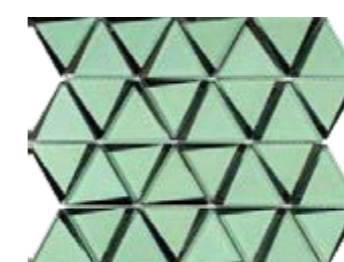

La colección Louvre cuenta con pastillas triangulares de vidrio en colores neutros y tonos de verde y azul para ambientes que aprecian las piezas actuales. Una inspiración francesa, como la pirámide del museo del Louvre, construida en metal y placas de vidrio formadas por rombos y triángulos.

louvre

PASTILHA DE VIDRO
glass mosaics |
pastillas de vidrio

MC Louvre TRI TARTAN LUX 33x100 / 13x40"
Croma Branco NAT 120x120 / 48x48"

louvre

PASTILHA DE VIDRO
glass mosaics |
pastillas de vidrio

MC Louvre TRI GR LUX 26,2x34,9 | 10x14"
Tivoli GR NAT 90x90 / 36x36"

MC Louvre TRI SGN
26,2x34,9 / 10x14"
LUX
BOLD
V2 - USO 1

MC Louvre TRI TARTAN
26,2x34,9 / 10x14"
LUX
BOLD
V2 - USO 1

MC Louvre TRI GN
26,2x34,9 / 10x14"
LUX
BOLD
V2 - USO 1

MC Louvre TRI GR
26,2x34,9 / 10x14"
LUX
BOLD
V2 - USO 1