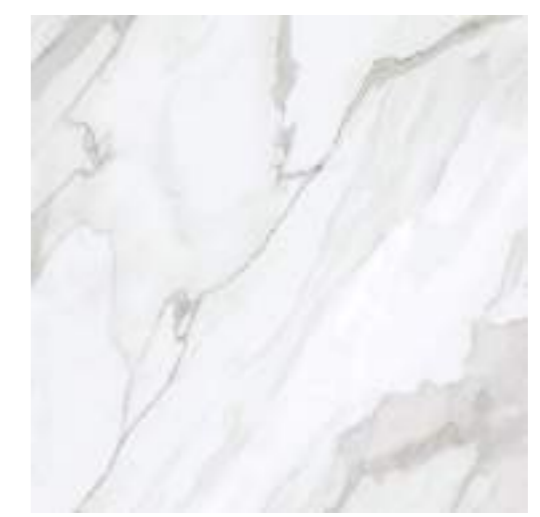

Liric WH
120x120 / 47x47"
1200,0x1200,0x10,0 mm
POL - USO 5
NAT - USO 6
V3 / RET

MEGA
120x120