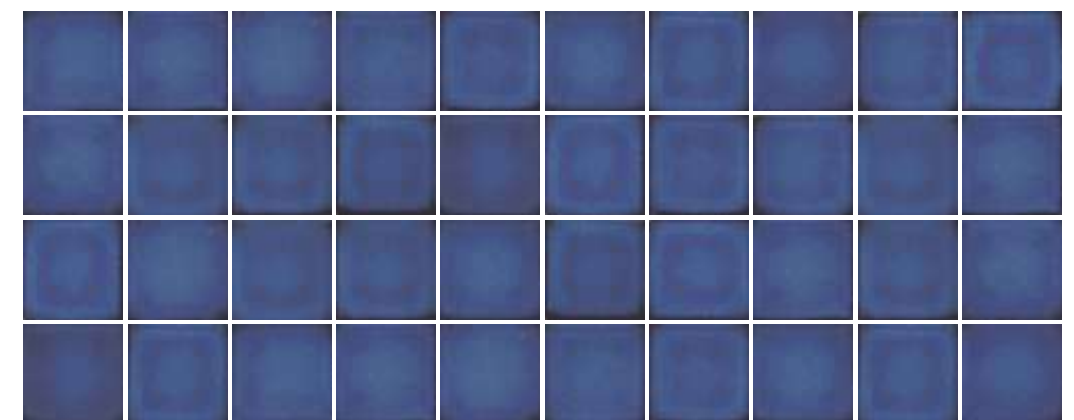

CREARE

COLLECTION

Porcellanato

portinari
ambientes com emoção

CREARE

COLLECTION

Complemento:
White Plain Matte 30x90 cm | Coleção Clean

Creare Silver
30x30 cm / 12x12"

Creare Oceano Mix

v2

Creare Hortência Mix

v2

Creare Blue Mix

v2

Belpoint
30x30 cm / 12x12"

Peça Individual | Individual piece | Pieza individual
4,8x4,8 cm / 2x2"

Creare Blue Mix

v2

Creare Marinho

v2

Metalizado | Metallic | Metalizado

Creare Silver

v1

Tela | Net | Malla
30x30 cm / 12x12"

Peça Individual | Individual piece | Pieza individual:
2,3x2,3cm / 1x1"

Varição de Tonalidade | Shade Variation | Variación de Tono

V1 - Aparência uniforme | Uniform appearance | Apariencia uniforme

V2 - Variação baixa | Slight variation | Variación baja