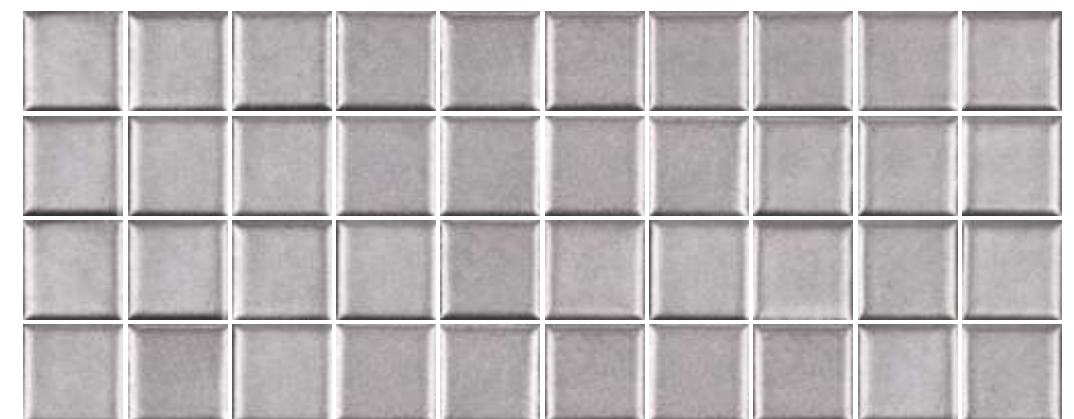

Creare Oceano Mix

v2

Creare Hortência Mix

v2

Creare Blue Mix

v2

Belpoint
30x30 cm / 12x12"

Peça Individual | Individual piece | Pieza individual
4,8x4,8 cm / 2x2"

Creare Blue Mix

v2

Creare Marinho

v2

Metalizado | Metallic | Metalizado

Creare Silver

v1

Tela | Net | Malla
30x30 cm / 12x12"

Peça Individual | Individual piece | Pieza individual:
2,3x2,3cm / 1x1"

Varição de Tonalidade | Shade Variation | Variación de Tono

V1 - Aparência uniforme | Uniform appearance | Apariencia uniforme

V2 - Variação baixa | Slight variation | Variación baja

Belpoint
30x30 cm / 12x12"

Peça Individual | Individual piece | Pieza individual
4,8x4,8 cm / 2x2"

Varição de Tonalidade | Shade Variation | Variación de Tono
VI - Aparência uniforme | Uniform appearance | Apariencia uniforme