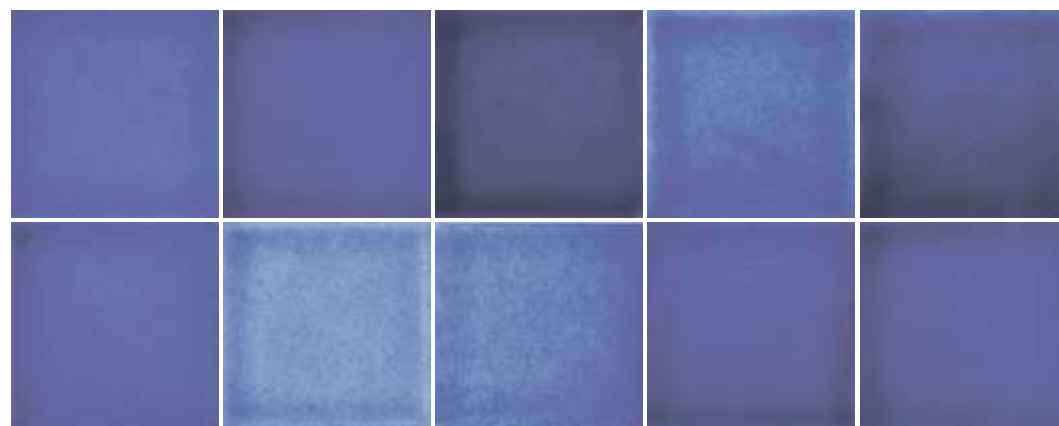

CREARE

COLLECTION

Porcellanato

portinari
ambientes com emoção

CREARE

COLLECTION

Complemento:
White Plain Matte 30x90 cm | Coleção Clean

Creare Silver
30x30 cm / 12x12"

Creare Oceano Mix

v2

Creare Hortência Mix

v2

Creare Blue Mix

v2

Belpoint
30x30 cm / 12x12"

Peça Individual | Individual piece | Pieza individual
4,8x4,8 cm / 2x2"

Creare Blue Mix

v2

Creare Marinho

v2

Metalizado | Metallic | Metalizado

Creare Silver

v1

Tela | Net | Malla
30x30 cm / 12x12"

Peça Individual | Individual piece | Pieza individual:
2,3x2,3cm / 1x1"

Varição de Tonalidade | Shade Variation | Variación de Tono

V1 - Aparência uniforme | Uniform appearance | Apariencia uniforme

V2 - Variação baixa | Slight variation | Variación baja