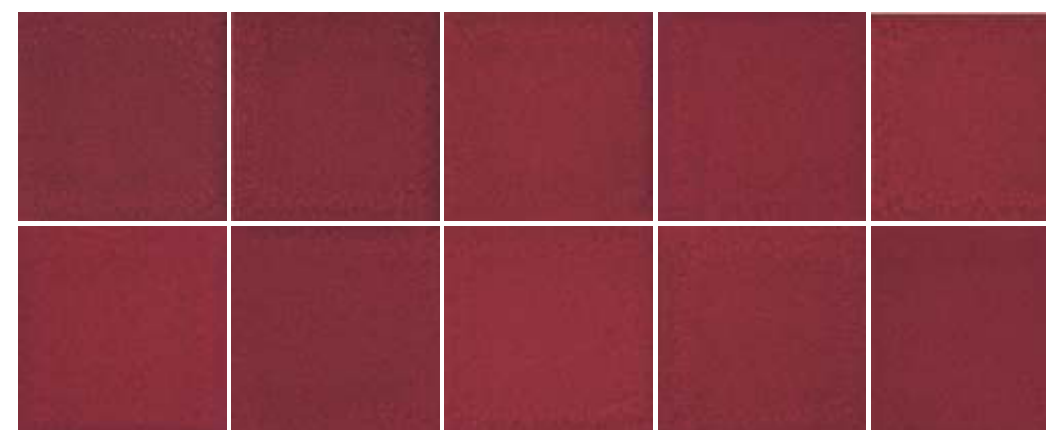

creare

Creare Céu
30x30 cm / 12x12"

Cores Destonalizadas | Shade Variation | Colores Destonalizados v2

Creare Água

Creare Céu

Creare Anís

Creare Marinho

Creare Carmim