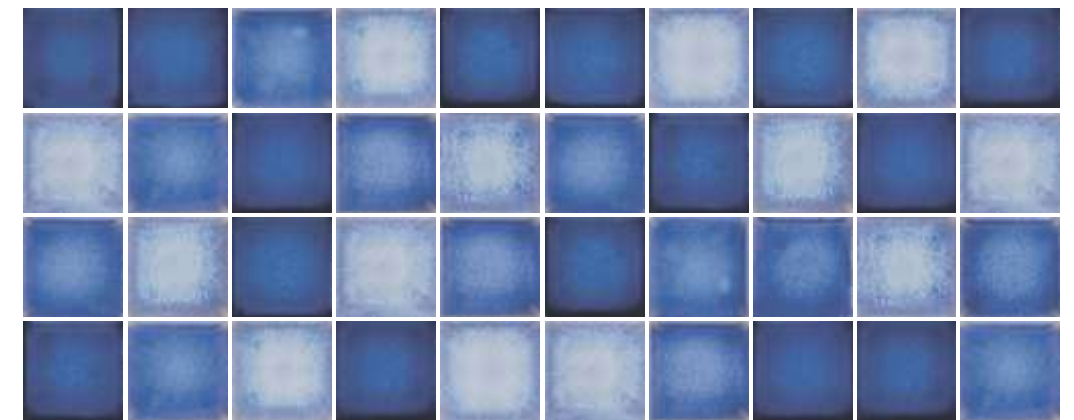

Creare Oceano Mix

v2

Creare Hortência Mix

v2

Creare Blue Mix

v2

Belpoint
30x30 cm / 12x12"

Peça Individual | Individual piece | Pieza individual
4,8x4,8 cm / 2x2"

Creare Blue Mix

v2

Creare Marinho

v2

Metalizado | Metallic | Metalizado

Creare Silver

v1

Tela | Net | Malla
30x30 cm / 12x12"

Peça Individual | Individual piece | Pieza individual:
2,3x2,3cm / 1x1"

Varição de Tonalidade | Shade Variation | Variación de Tono

V1 - Aparência uniforme | Uniform appearance | Apariencia uniforme

V2 - Variação baixa | Slight variation | Variación baja

Belpoint
30x30 cm / 12x12"

Peça Individual | Individual piece | Pieza individual
4,8x4,8 cm / 2x2"

Varição de Tonalidade | Shade Variation | Variación de Tono
VI - Aparência uniforme | Uniform appearance | Apariencia uniforme