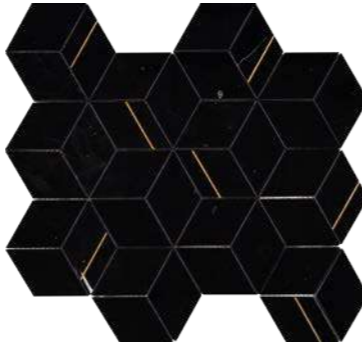

MC Contos LOS SBE MIX
34,5x36,9 / 13x14"
ACT
RET
V3 - USO 1

MC Contos LOS BK MIX
34,5x36,9 / 13x14"
ACT
RET
V3 - USO 1