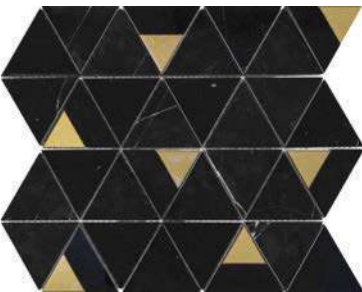

MC Contos TRI BK MIX
29,2x36,5 / 11x14"
ACT
RET
V3 - USO 1

CLASSE DE USO

Class of use | Clase de uso

USO 1 Uso em paredes. | Use on walls. | Uso en paredes.

VARIAÇÃO VISUAL

Shade Variation | Variación de Tono