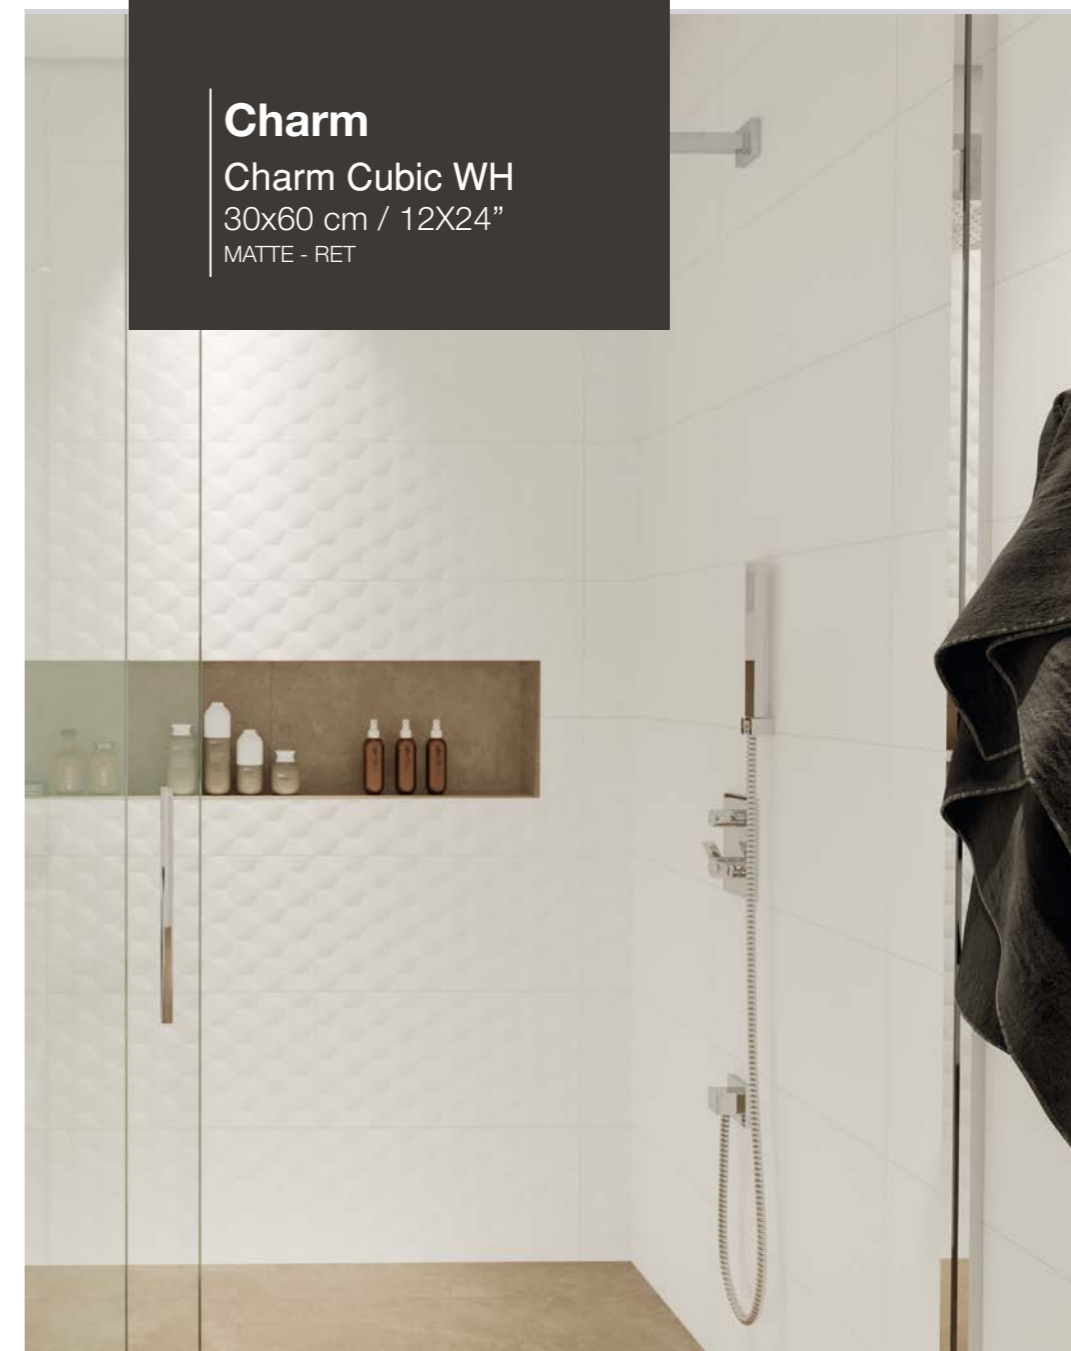

MATTE RET
PEI 0
V2

Charm Kiss BE
30x60 / 12x24"

MATTE RET
PEI 0
V2

Charm
Charm Cubic WH
30x60 cm / 12X24"
MATTE - RET

Legenda

Caption | Leyenda

Variação de tonalidade

Shade variation | Variación de tono