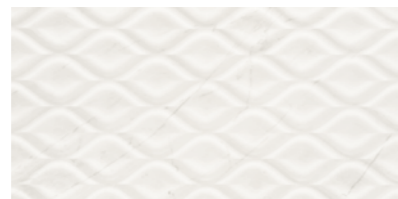

MATTE RET
PEI 0
V1

Charm Cubic GR
30x60 / 12x24"

MATTE RET
PEI 0
V2

Charm Kiss WH
30x60 / 12x24"

MATTE RET
PEI 0
V2

Charm Kiss SBE
30x60 / 12x24"

MATTE RET
PEI 0
V2

Charm Kiss OFW
30x60 / 12x24"

MATTE RET
PEI 0
V2

Charm Kiss BE
30x60 / 12x24"

MATTE RET
PEI 0
V2

Charm
Charm Cubic WH
30x60 cm / 12X24"
MATTE - RET

Legenda

Caption | Leyenda

Variação de tonalidade

Shade variation | Variación de tono