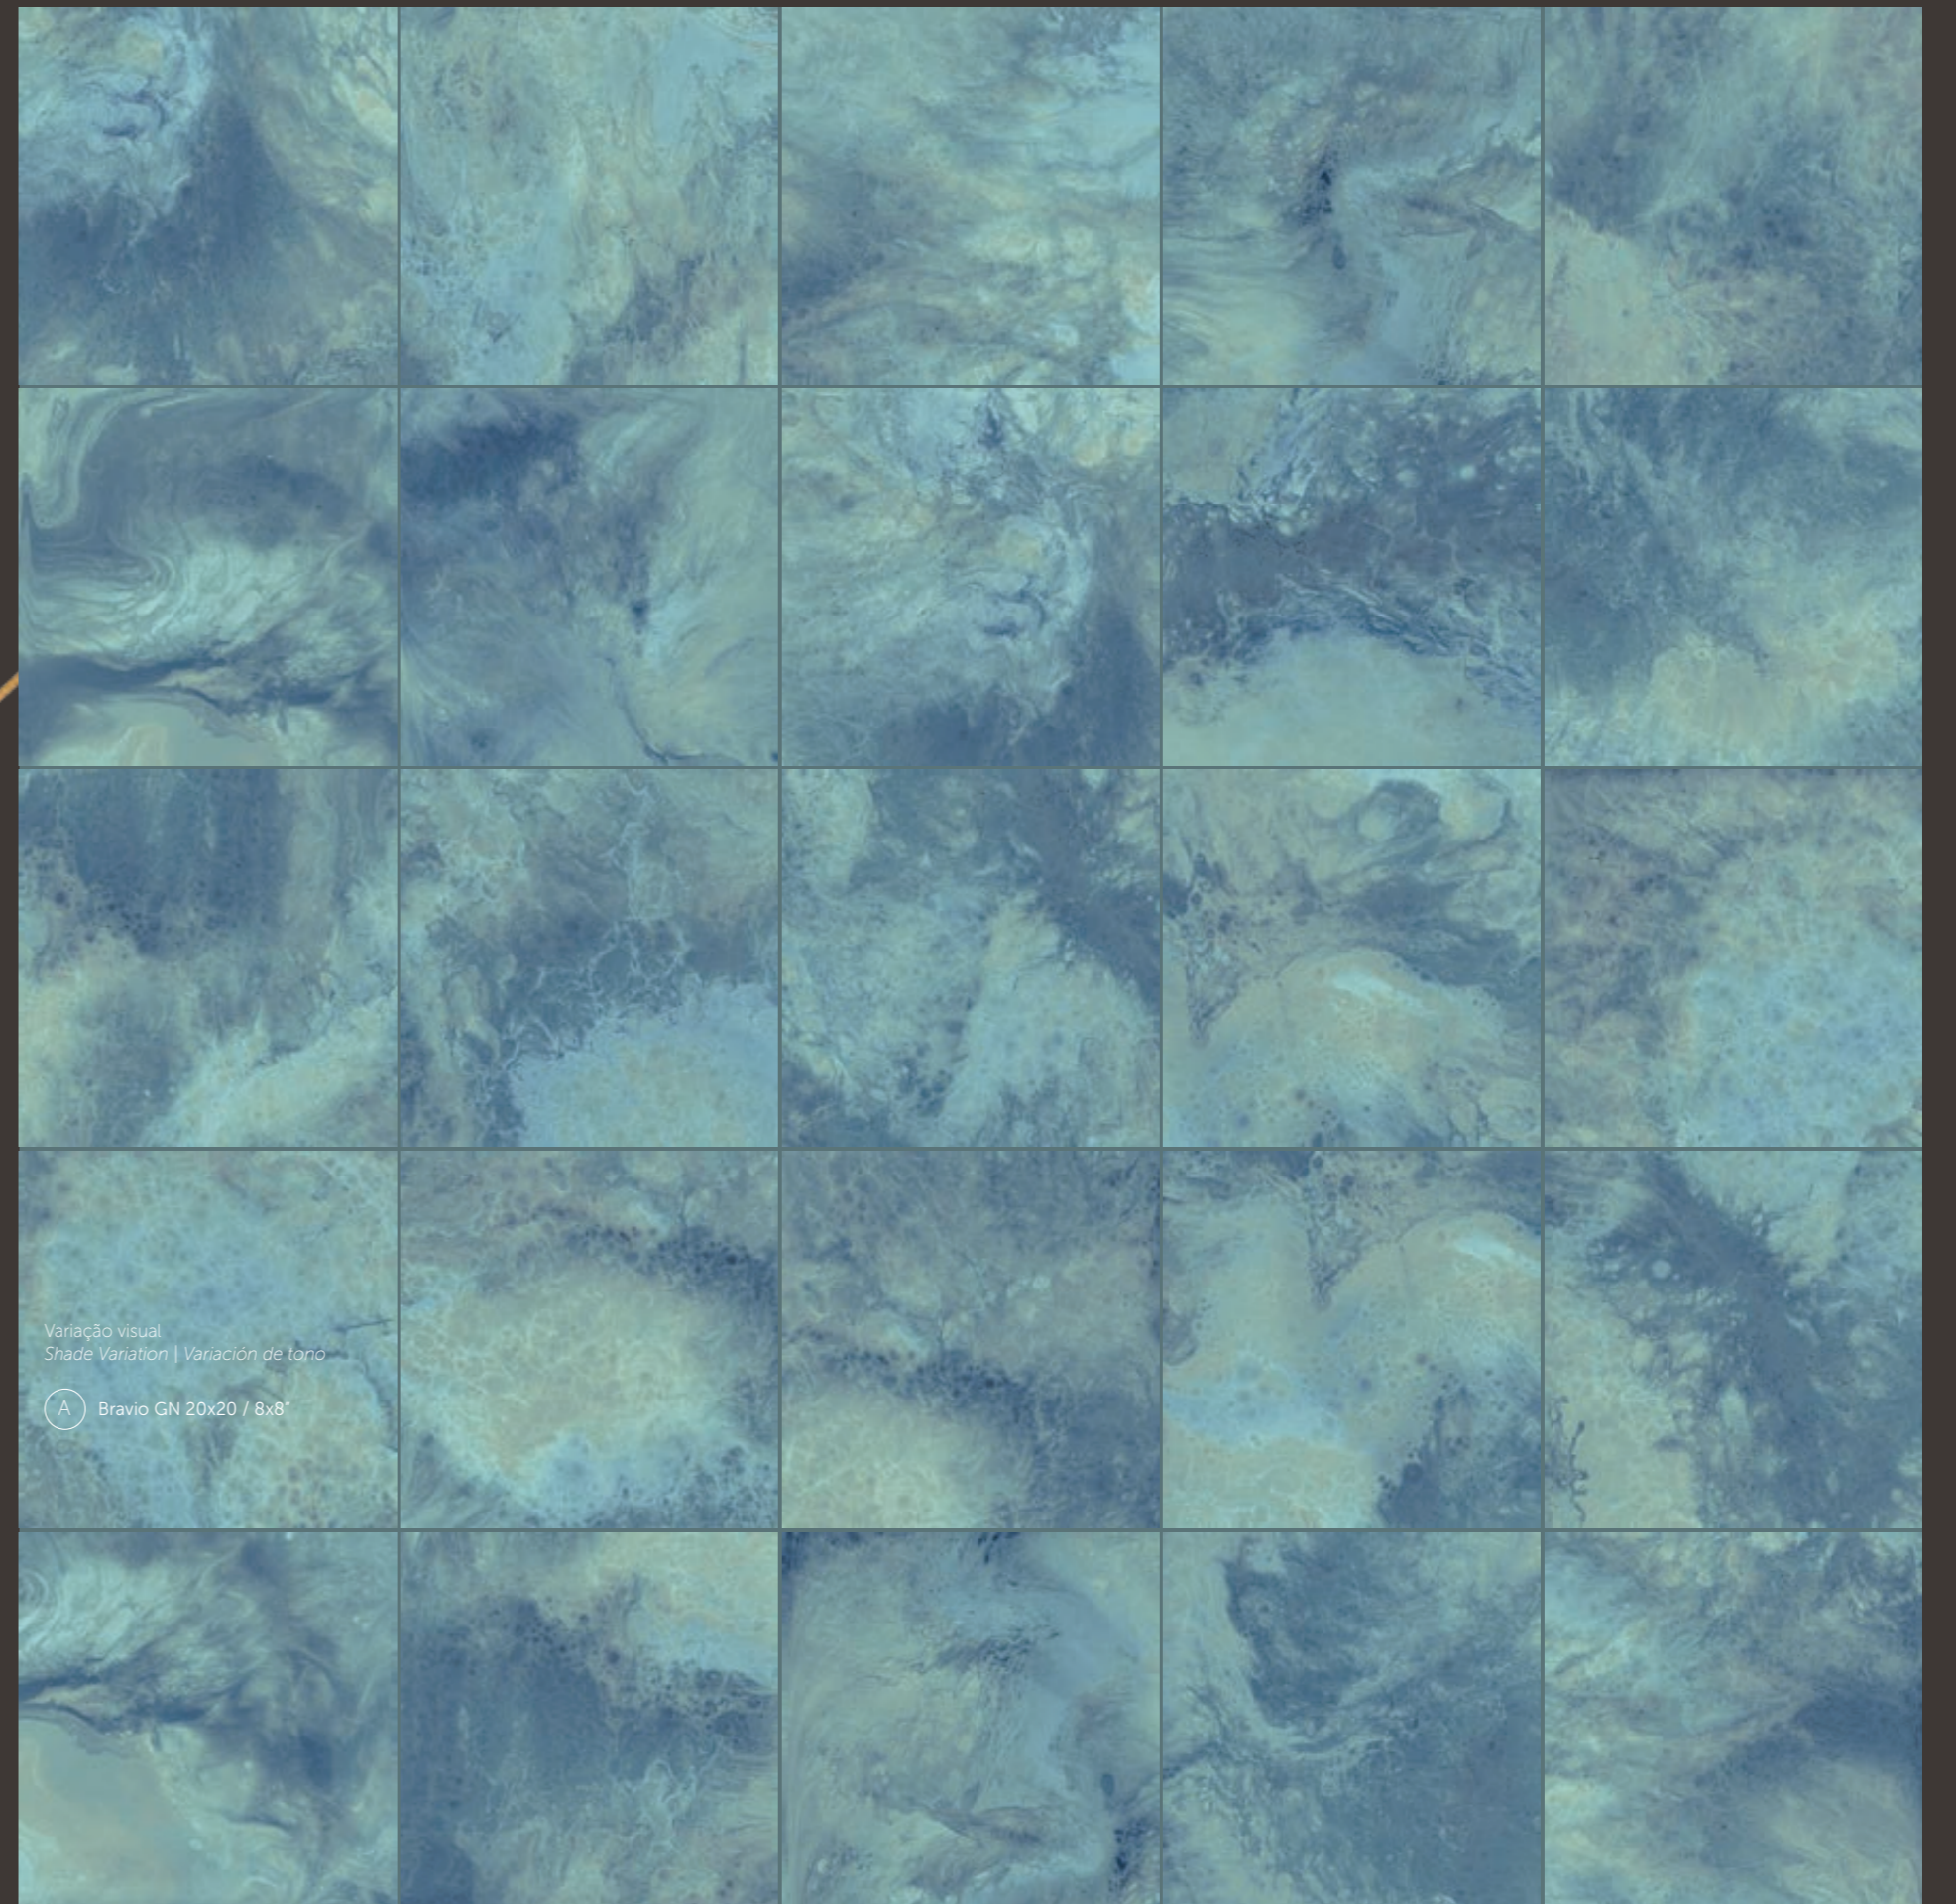

Bravio

Porcelanato | Porcelain Tile

portinari
ambientes com emoção

bravio

A beleza das ondas de um mar agitado está presente na coleção Bravio. Inspirada na praia de Nazaré, em Portugal, as peças contam com um desenho artístico, gerado a partir da mistura de pigmentos de tintas que unidos formam combinações belas e exclusivas. A coleção fica ainda mais encantadora com mix de tons, para a inquietude de espaços paradisíacos.

The beauty of the sea's rough waves is present in the Bravio collection. Inspired by the beach of Nazare, in Portugal, the pieces have an artistic design, generated from the mixture of paint pigments that together form beautiful and exclusive combinations. The collection gets even more enchanting with a mix of shades, for the restlessness of paradisiac spaces.

La belleza de las olas de un mar agitado está presente en la colección Bravio. Inspiradas en la playa de Nazaré, en Portugal, las piezas tienen un diseño artístico, generado a partir de la mezcla de pigmentos de pintura que juntos forman hermosas y exclusivas combinaciones. La colección es aún más encantadora con una mezcla de tonos, para la inquietud de los espacios paradisíacos.

bravio

Porcelanato | Porcelain tile

*Movimento para
espaços paradisíacos.*

*Movement for paradisiacal spaces.
Movimento para espaços paradisíacos.*

Bravio GN
20x20 / 8x8"
201.3x201.3x7.4 mm
LUX - USO 5
HARD - USO 6
BOLD
V3