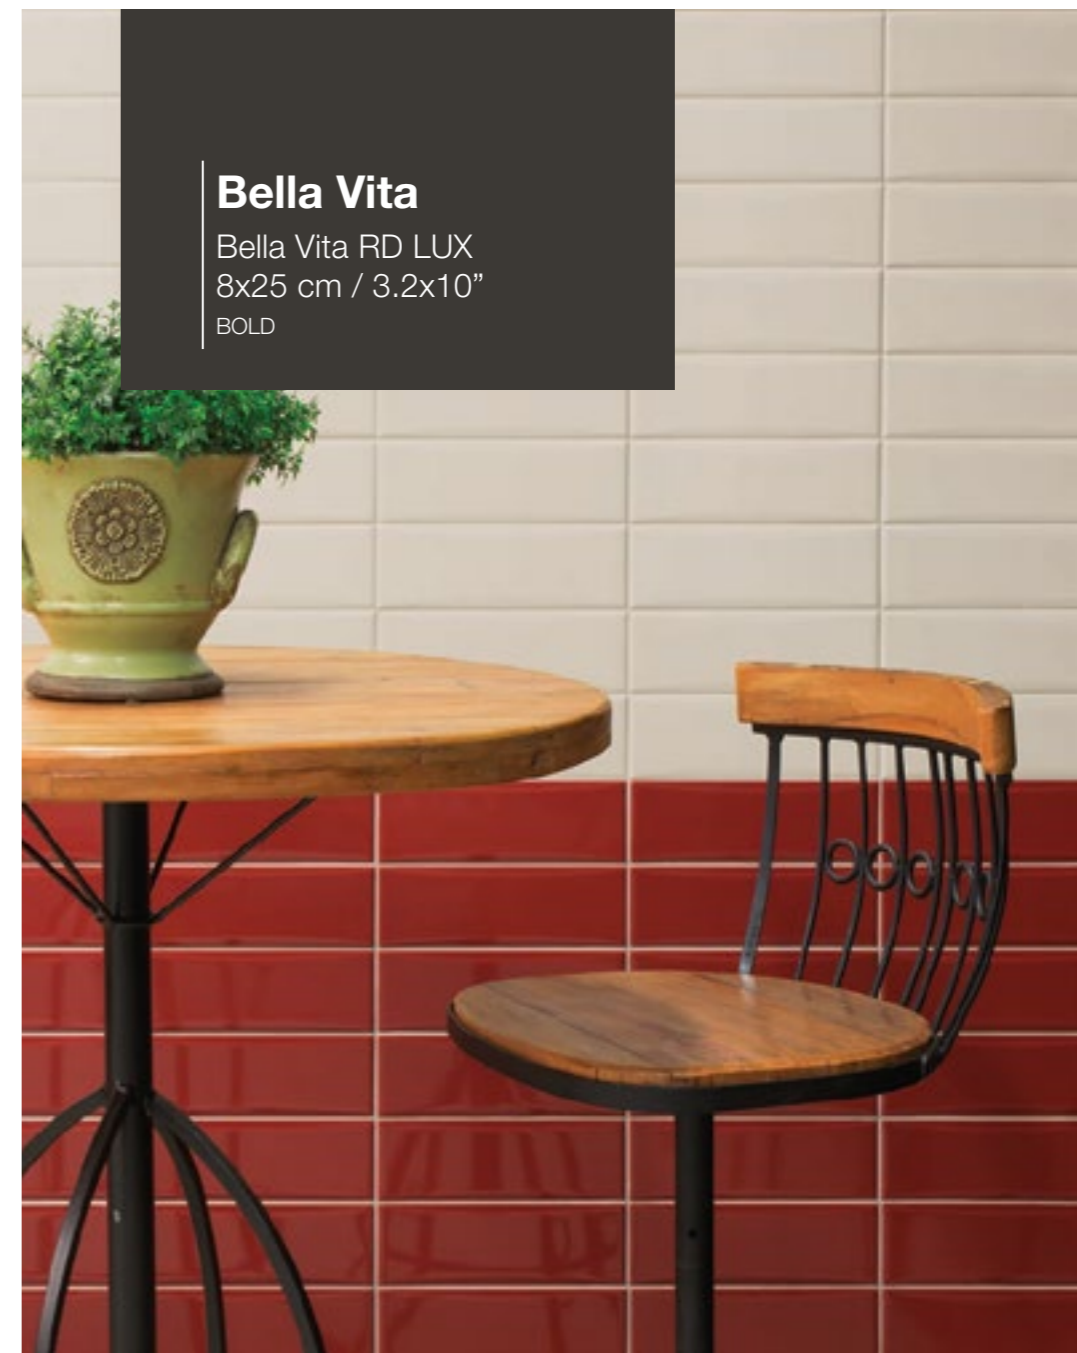

LUX BOLD
PEI 0
V1

Bella Vita BW
8x25 cm / 3.2x10"

LUX BOLD
PEI 0
V1

Bella Vita BK
8x25 cm / 3.2x10"

LUX BOLD
MAT BOLD
PEI 0
V1

Bella Vita

Bella Vita RD LUX
8x25 cm / 3.2x10"
BOLD

Legenda