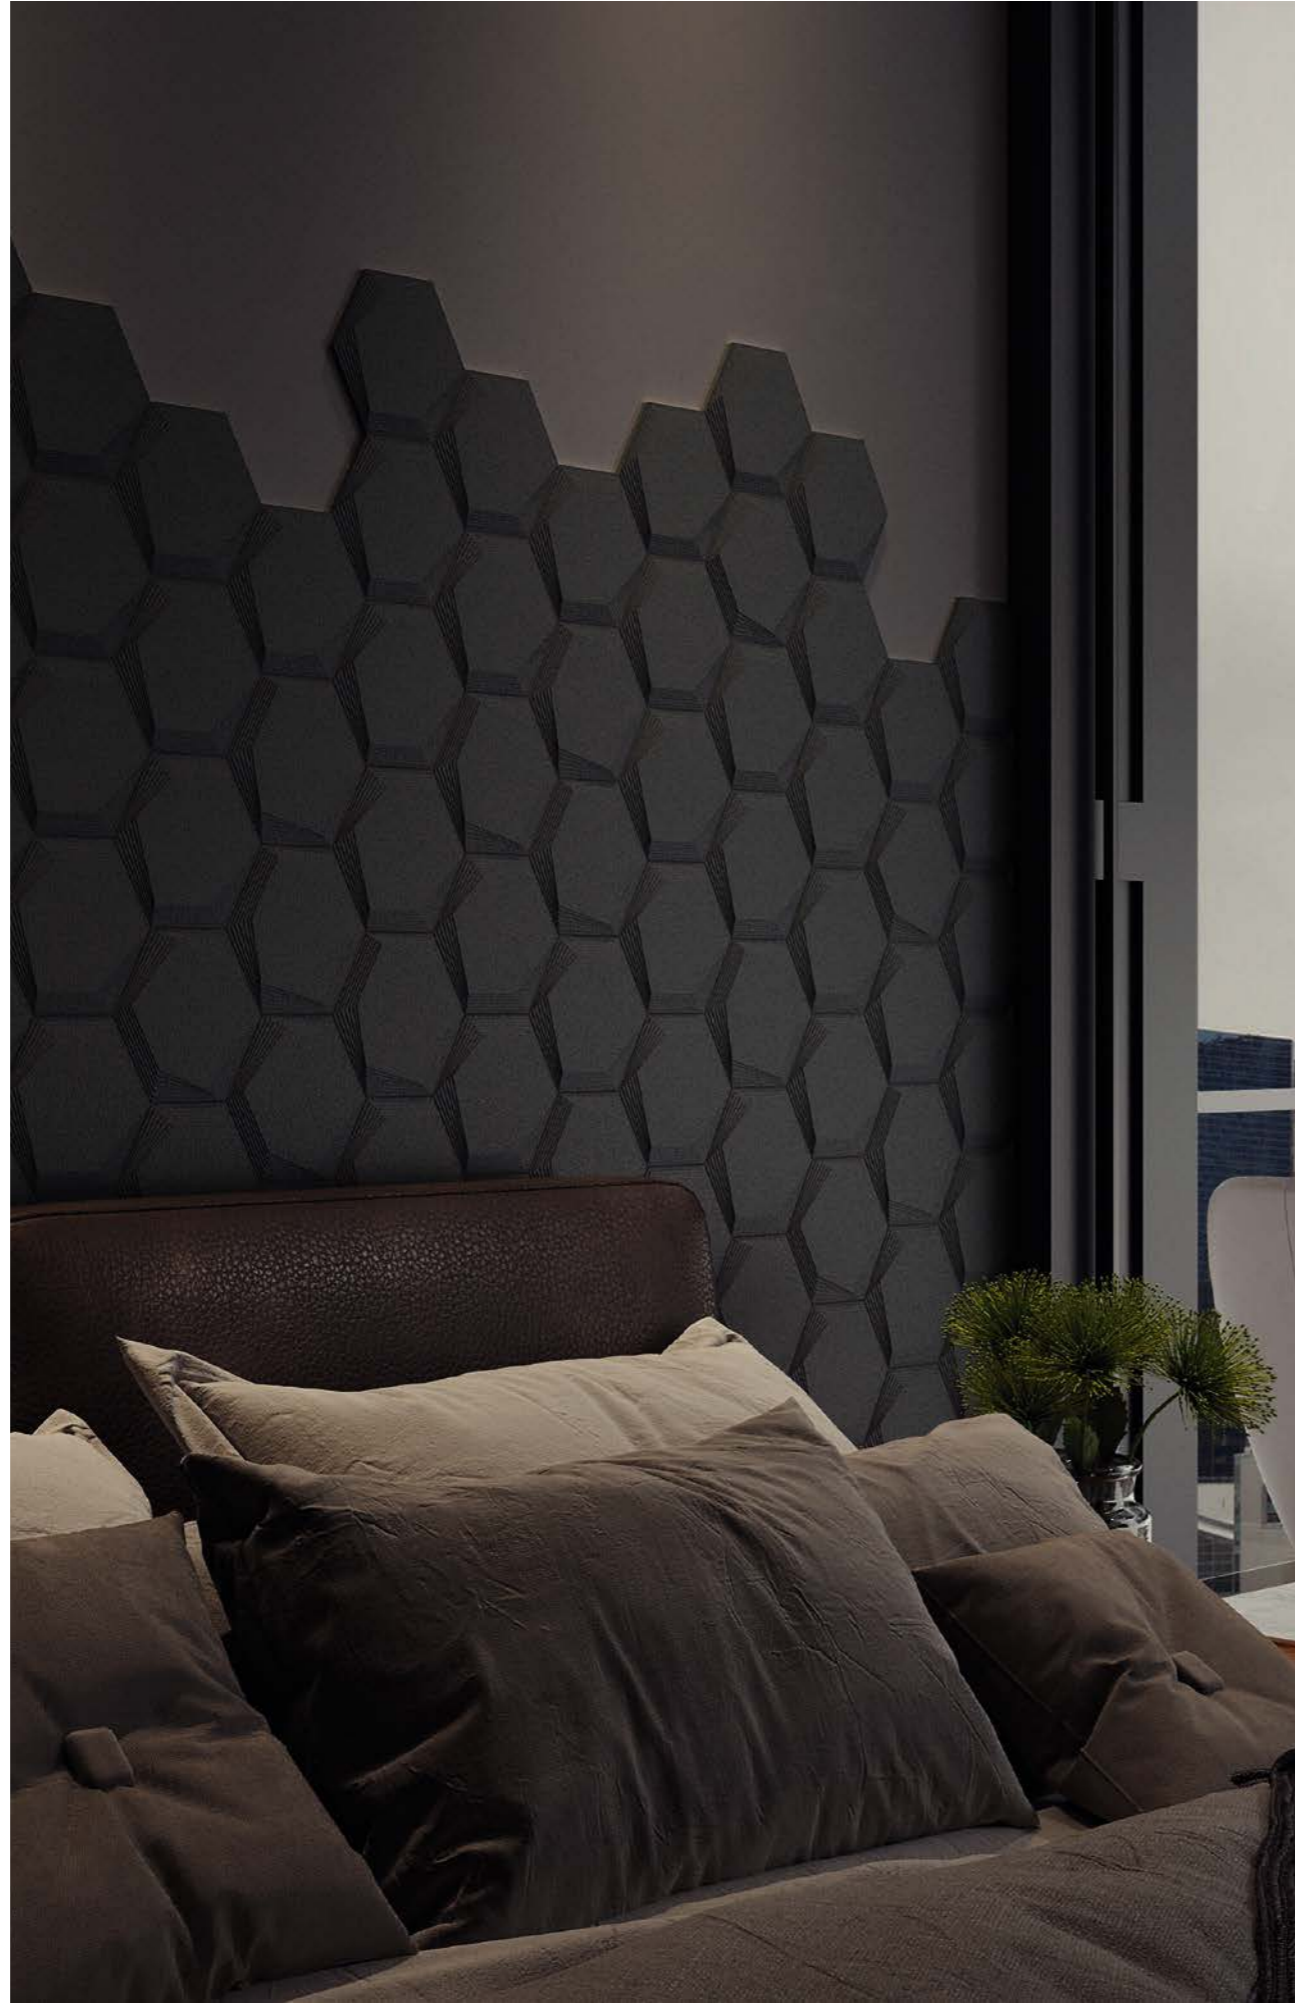

ballet⁺

Ballet Hexa GR MLX 17,5x17,5 / 7x7"