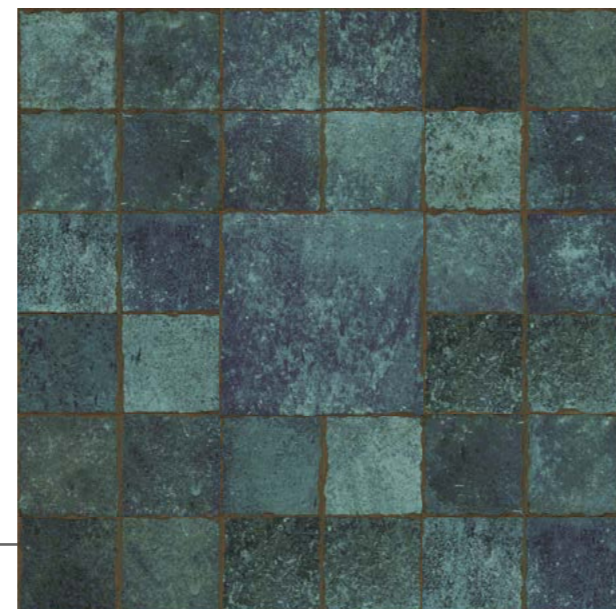

BL 10x20 cm
20x20 cm

GN 10x20 cm
20x20 cm

Variação Visual
Shade variation | Variación de tono

PORCELANATO

Porcelain tile

Atlantis BL
10x20 cm / 4x8"

LUX BOLD
HARD BOLD
USO 5
V3

Atlantis GN
10x20 cm / 4x8"