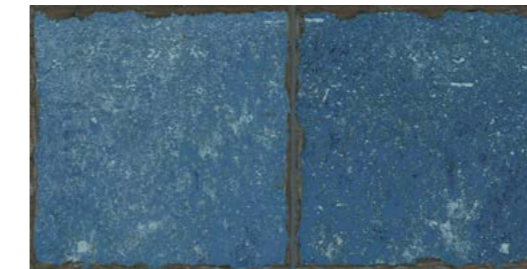

BL 10x20 cm
20x20 cm

GN 10x20 cm
20x20 cm

Variação Visual
Shade variation | Variación de tono

PORCELANATO

Porcelain tile

Atlantis BL
10x20 cm / 4x8"

LUX BOLD
HARD BOLD
USO 5
V3

Atlantis GN
10x20 cm / 4x8"