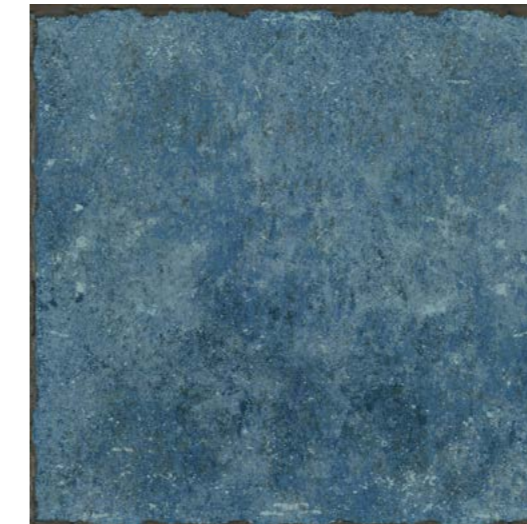

Atlantis BL
20x20 cm / 8x8"

LUX BOLD
HARD BOLD
USO 5
V3