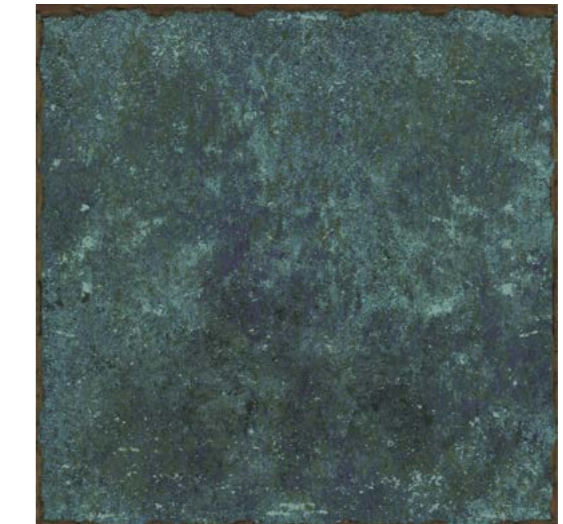

Atlantis GN
20x20 cm / 8x8"

LUX BOLD
HARD BOLD
USO 5
V3

**Acabamento perfeito:
Borda Mini.**

*Perfect finishing: Mini Border.
Acabado perfecto: Mini Bordes.*