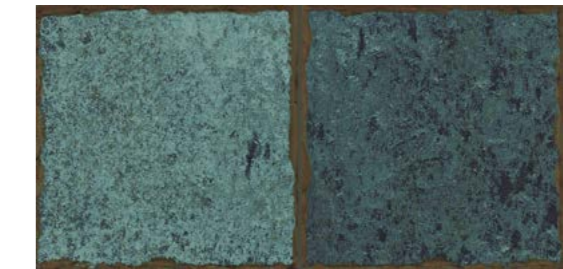

BL 10x20 cm
20x20 cm

GN 10x20 cm
20x20 cm

Variação Visual
Shade variation | Variación de tono

PORCELANATO

Porcelain tile

Atlantis BL
10x20 cm / 4x8"

LUX BOLD
HARD BOLD
USO 5
V3

Atlantis GN
10x20 cm / 4x8"