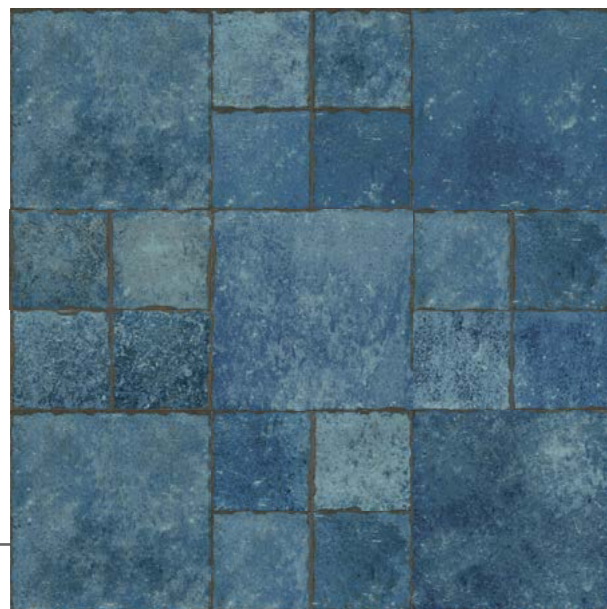

BL 10x20 cm
20x20 cm

GN 10x20 cm
20x20 cm

Variação Visual
Shade variation | Variación de tono

PORCELANATO

Porcelain tile

Atlantis BL
10x20 cm / 4x8"

LUX BOLD
HARD BOLD
USO 5
V3

Atlantis GN
10x20 cm / 4x8"