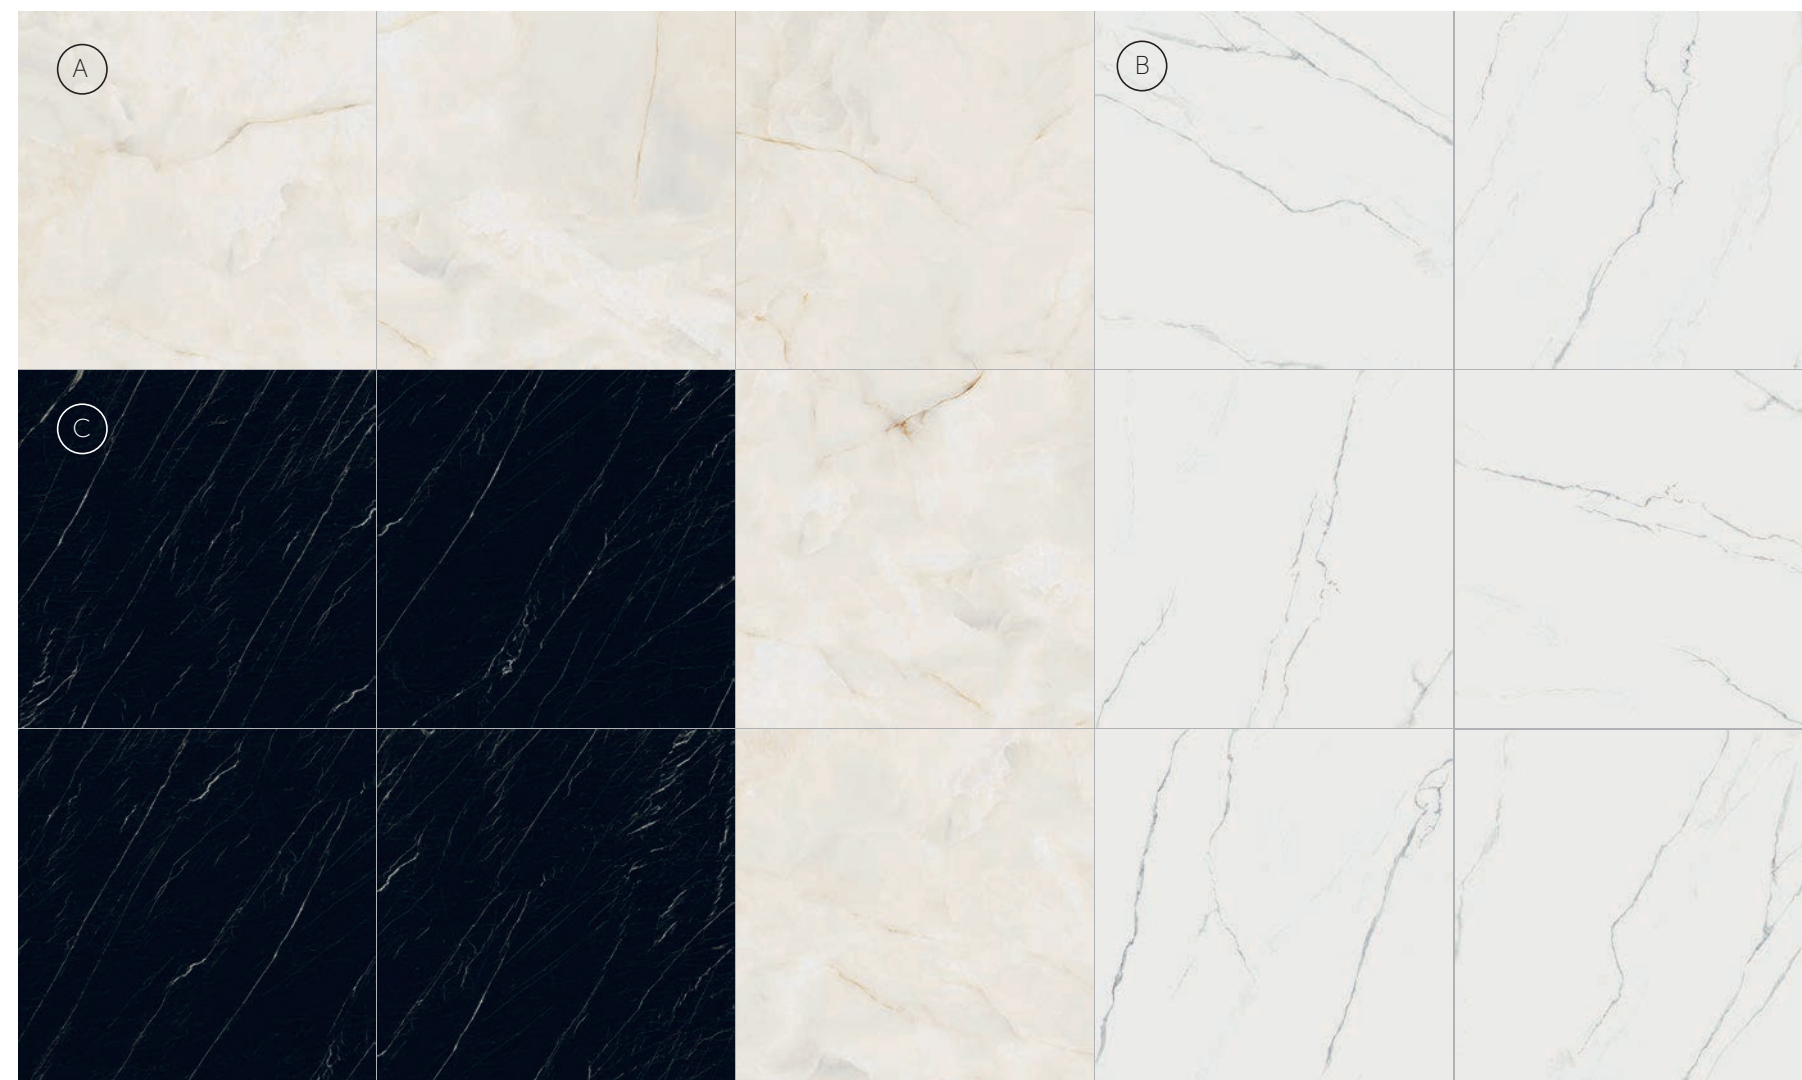

Apollo⁺
Porcelanato | Porcelain Tile

Apollo Onix AL POL 120x240 / 48x96"

⊕ Coleção exclusiva para Lojas Portinari Concept.

Variação visual

Shade variation | Variación de tono

(A) Apollo Onix AL 120x120 / 48x48"