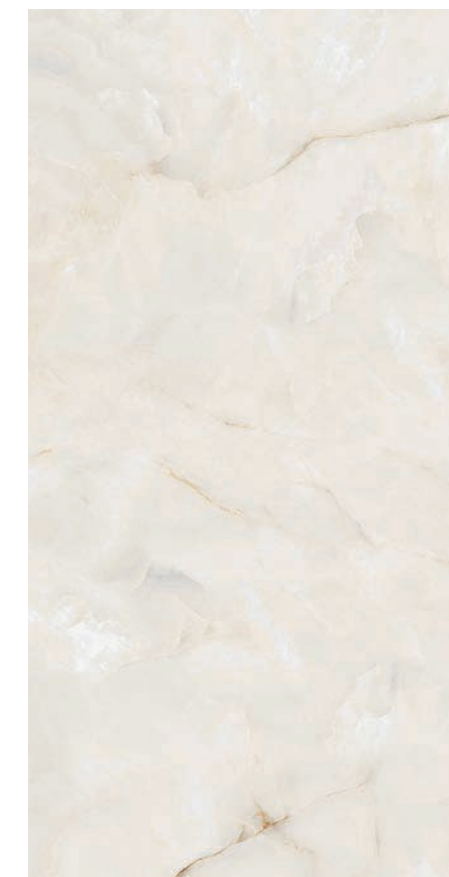

Apollo Onix AL
120x240 / 48x95"
POL
RET
V3 - USO 5