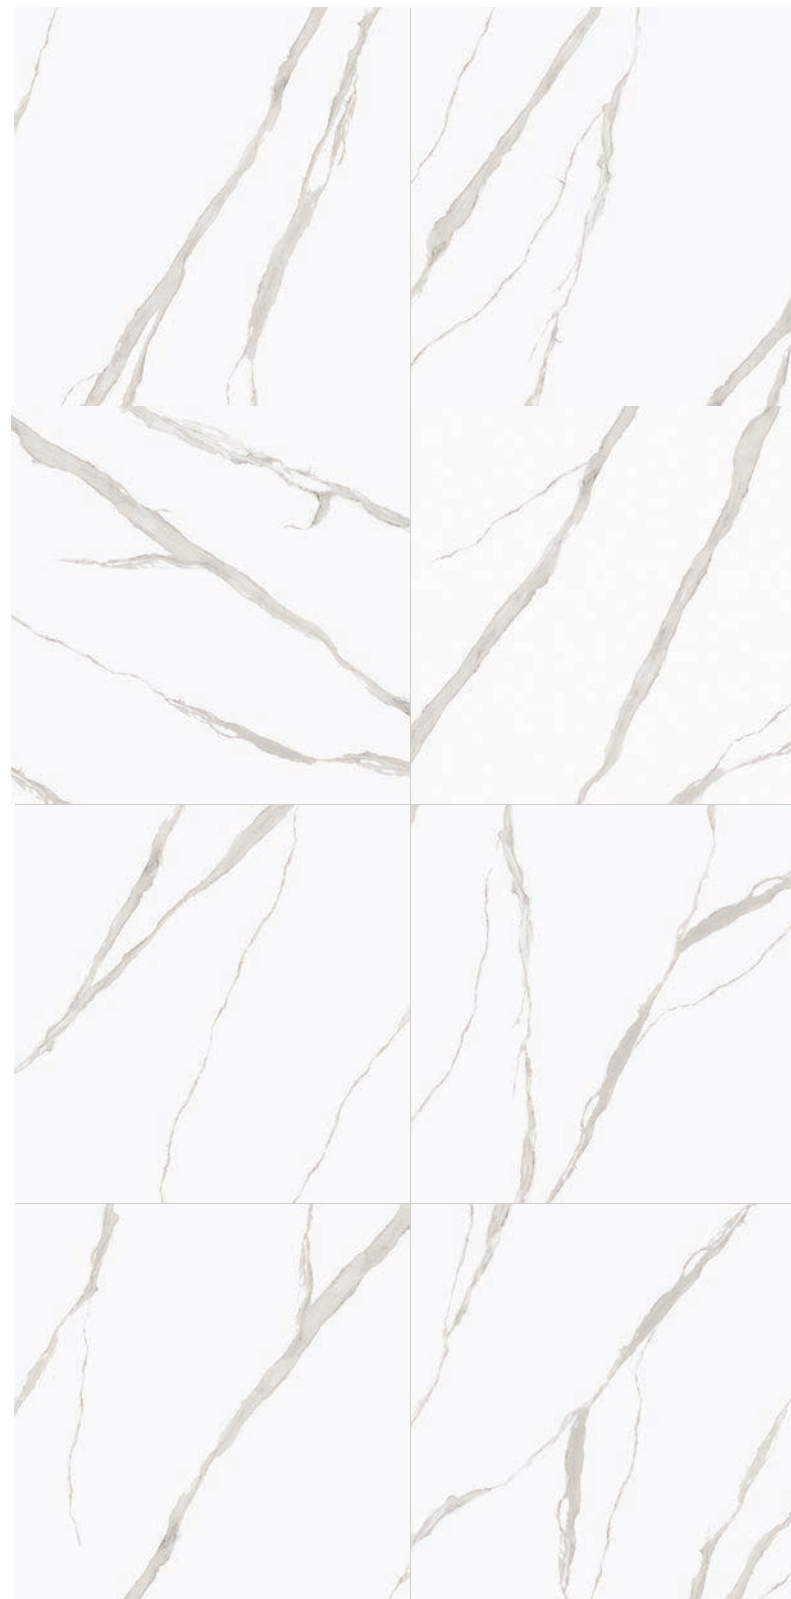

Apollo Statuário WH 120x120 / 48x48"

Apollo⁺
Porcelanato | Porcelain Tile