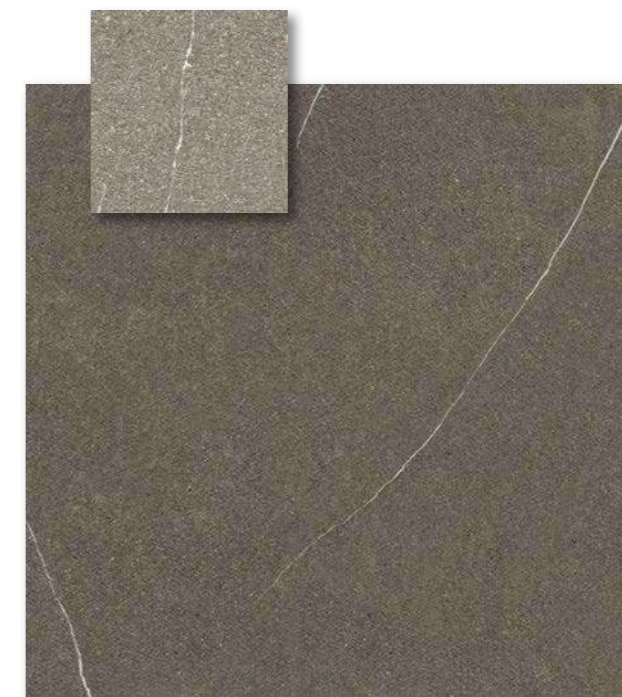

NEWCOLLECTIONS'20

Apogeu

PORCELANATO | PORCELAIN TILE

portinari
ambientes com emoção

apogeu

A coleção Apogeu é para quem deseja criar um ambiente grandioso, que se destaque dos demais. Os produtos são inspirados na pedra Piasentina, extraída de uma área montanhosa na província de Údine, na Itália. A peculiaridade das peças permite diversos tipos de uso, desde revestir edifícios até a criação de objetos de design e obras de arte.

The Apogeu collection is for those who want to create a magnificent space that stands out from the rest. These products are inspired by Piasentina stone, extracted from a mountainous area in the province of Udine, Italy. These pieces' peculiarity allows for different types of use, from covering buildings to the creation of design objects and works of art.