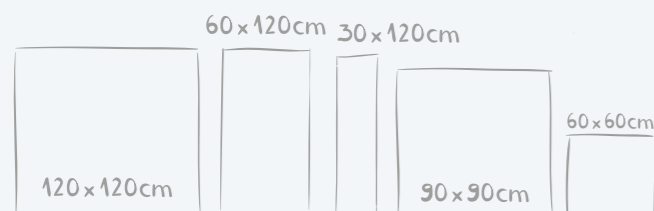

YORK

Combinação perfeita com louças e metais Deca

York SGR NAT 58,4x117cm

CONHEÇA A COLEÇÃO COMPLETA:

York BE  

58,4x117 / 24x47"
584,0x1170,0x9,0 mm
NAT - USO 6
V2 / RET

York SGR  

58,4x117 / 24x47"
584,0x1170,0x9,0 mm
NAT - USO 6 6062703
V2 / RET