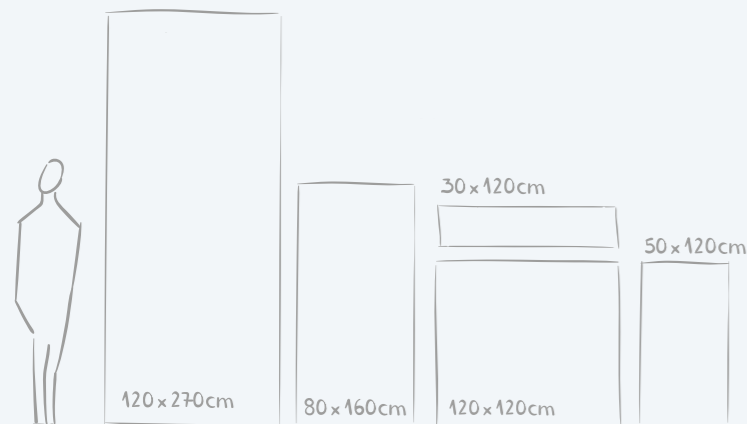

Clássico | Inovador | Notável

Assim como a mezzo-soprano – cantora lírica que possui a capacidade de entoar tanto notas agudas quanto graves –, o mármore travertino é um clássico que se destaca pela versatilidade, sendo capaz de se adequar a diferentes estilos. Nessa coleção, ele é revisitado e ganha ares contemporâneos, ultrapassando os limites do piso para ocupar bancadas e paredes. Além das bases (com formato 120 x 120 cm) e das lastras (120 x 270 cm), Mezzo também conta com dois modelos decorativos: um ripado plano, executado em porcelanato, e um novo formato ripado super estruturado, com seções arredondadas – neste caso, o concreto arquitetônico foi o material escolhido para reproduzir com máxima precisão este relevo, que se destaca pelo forte apelo tátil.

MEZZO ✨

Mezzo Decor MAX
Loja Especializada Exclusive ✨

✨ PRODUTO DE LOJA ESPECIALIZADA