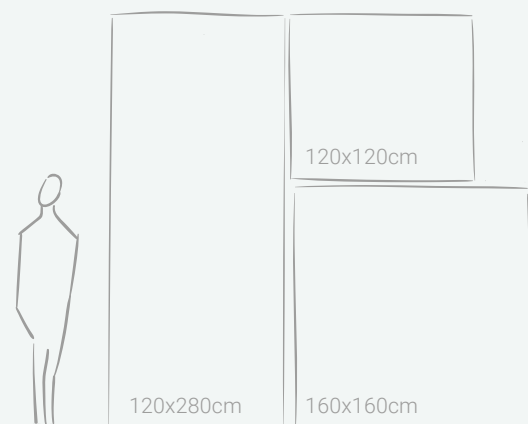

LUCE DI LUNA ✨

DEEP
DESIGN

Luce di Luna WH ✦
119,4x280,0 / 47x110"
1194,0x2800,0x6,0 mm
SATIN RET
USO 6 / V2 6062779

Luce di Luna WH ✦
159,6x159,6 / 63x63"
1596,0x1596,0x6,0 mm
SATIN RET
USO 6 / V2 6062780

Luce di Luna WH ✦
119,4x119,4 / 47x47"
1194,0x1194,0x8,5 mm
SATIN RET
USO 6 / V2 6062778

Luce di Luna WH 159,6X159,6cm

CLASSE DE USO

Class of use | Classe de uso

USO 6

Todas as dependências residenciais e comerciais de tráfego intenso.