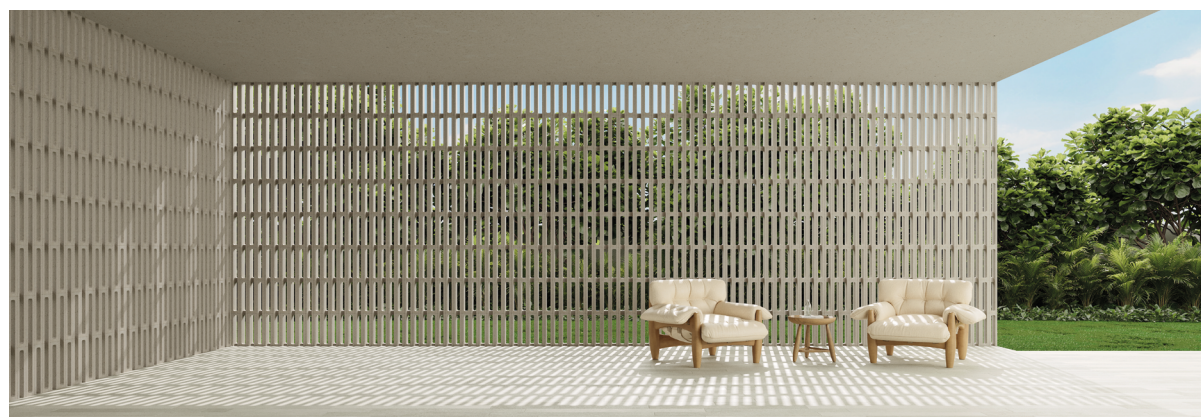

**elemento vazado**  
em concreto arquitetônico

a arte de  
criar efeitos de  
luz e sombras

sombra da  
manhã de  
inverno

sombra do  
meio dia de  
inverno

sombra da  
manhã de  
verão

Parede: Elemento Vazado Hana GR - 10X40X10 cm  
Piso: Hana GR NAT HARD- 14,1x117 cm