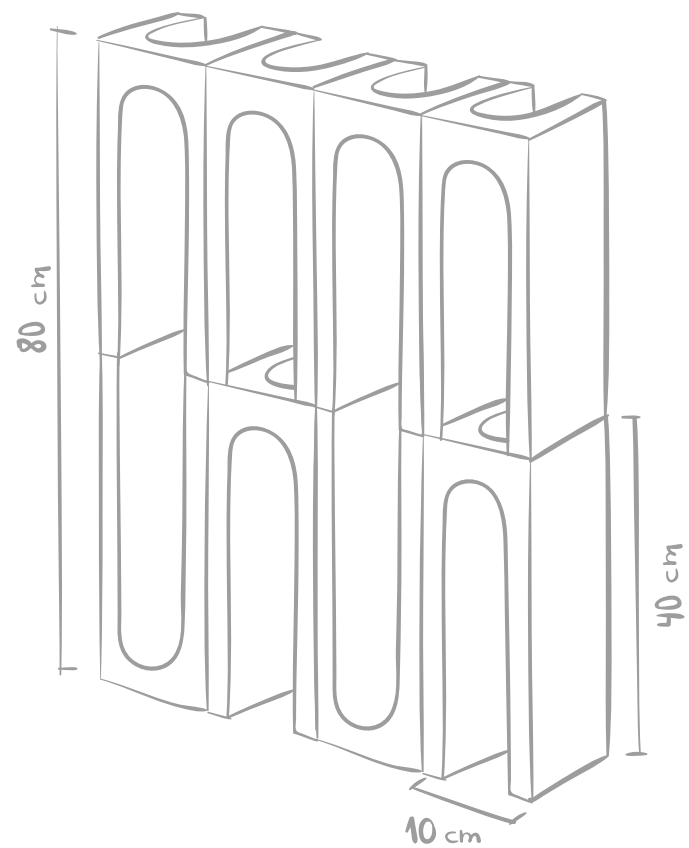

**Elemento Vazado Hana OFW** ✦  
10X40X10 cm  
USO 2

**Elemento Vazado Hana GR** ✦  
10X40X10 cm  
USO 2

**Elemento Vazado Hana DGR** ✦  
10X40X10 cm  
USO 2

**Elemento Vazado Hana BW** ✦  
10X40X10 cm  
USO 2

**elemento vazado**  
em concreto arquitetônico

a arte de  
criar efeitos de  
luz e sombras

sombra da  
manhã de  
inverno

sombra do  
meio dia de  
inverno

sombra da  
manhã de  
verão

Parede: Elemento Vazado Hana GR - 10X40X10 cm  
Piso: Hana GR NAT HARD- 14,1x117 cm