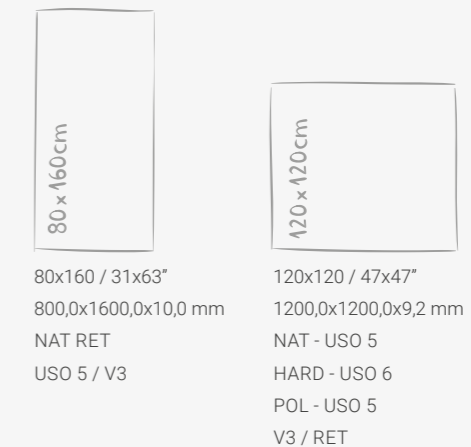

LASTRA

4 peças por caixa

Combine com metais D.Coat Deca.
Red Gold

CONHEÇA A COLEÇÃO COMPLETA:

Città GR