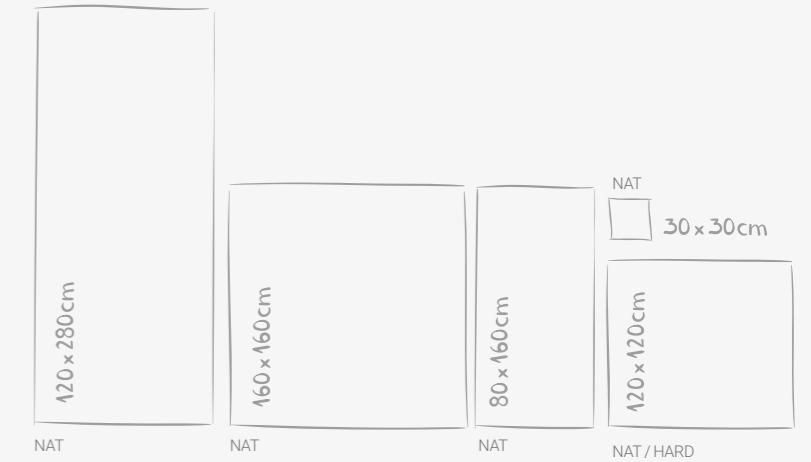

LASTRA

4 peças por caixa

Combine com metais D.Coat Deca.
Red Gold

CONHEÇA A COLEÇÃO COMPLETA:

Città GR