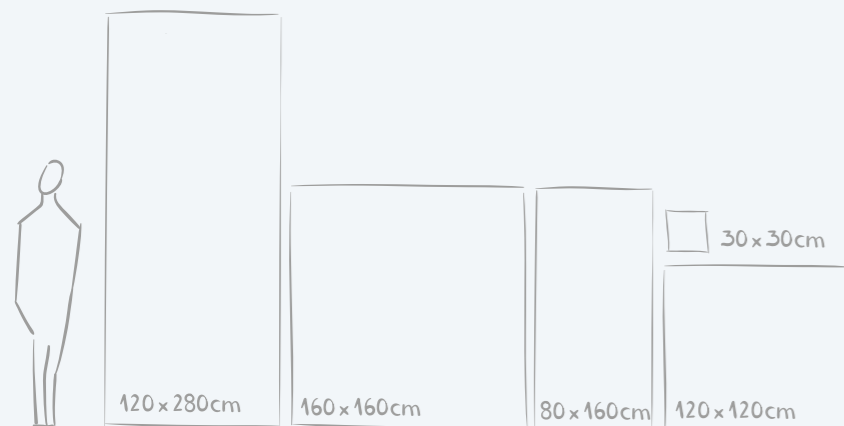

Coleção

CITTÀ

portinari

The marks and weathering on the grounds of the world's great cities inspire this collection, which carries on its surface the traces of the metropolises and the characteristics of burnt cement, with a design marked by slight variations in nuance. Città is a complete line in terms of shapes, textures, and reliefs and has four base formats, including the 120 x 280 cm ballast and the new 160 x 160 cm format. The collection also includes three minimalist decorative modules with metallic fillet insertions in bronze – the goal here is to provide endless pagination possibilities.

Las marcas y los efectos de la intemperie en los suelos de las grandes ciudades del mundo inspiran esta colección, que trae en su superficie los trazos de las metrópolis y las características del cemento quemado, con un diseño marcado por ligeras variaciones de matices. Città es una línea completa en cuanto a formatos, texturas y relieves, y cuenta con cuatro formatos base, incluyendo la placa de gran tamaño de 120 x 280 cm y el nuevo formato de 160 x 160 cm. La colección incluye también tres módulos decorativos minimalistas con inserción de ribete metálico en color bronce – con estos, el objetivo es proporcionar infinitas posibilidades de combinación.

Completa | Diversificada | Contemporânea

As marcas e intempéries nos solos das grandes cidades do mundo inspiram esta coleção, que carrega em sua superfície os traços das metrópoles e as características do cimento queimado, com design marcado por leves variações de nuance. Città é uma linha completa em termos de formatos, texturas e relevos e dispõe de quatro formatos de base, incluindo a lastra 120 x 280 cm e o novo formato 160 x 160 cm. A coleção ainda inclui três módulos decorativos minimalistas com inserção de filete metálico na cor bronze – o objetivo, aqui, é proporcionar infinitas possibilidades de paginação.