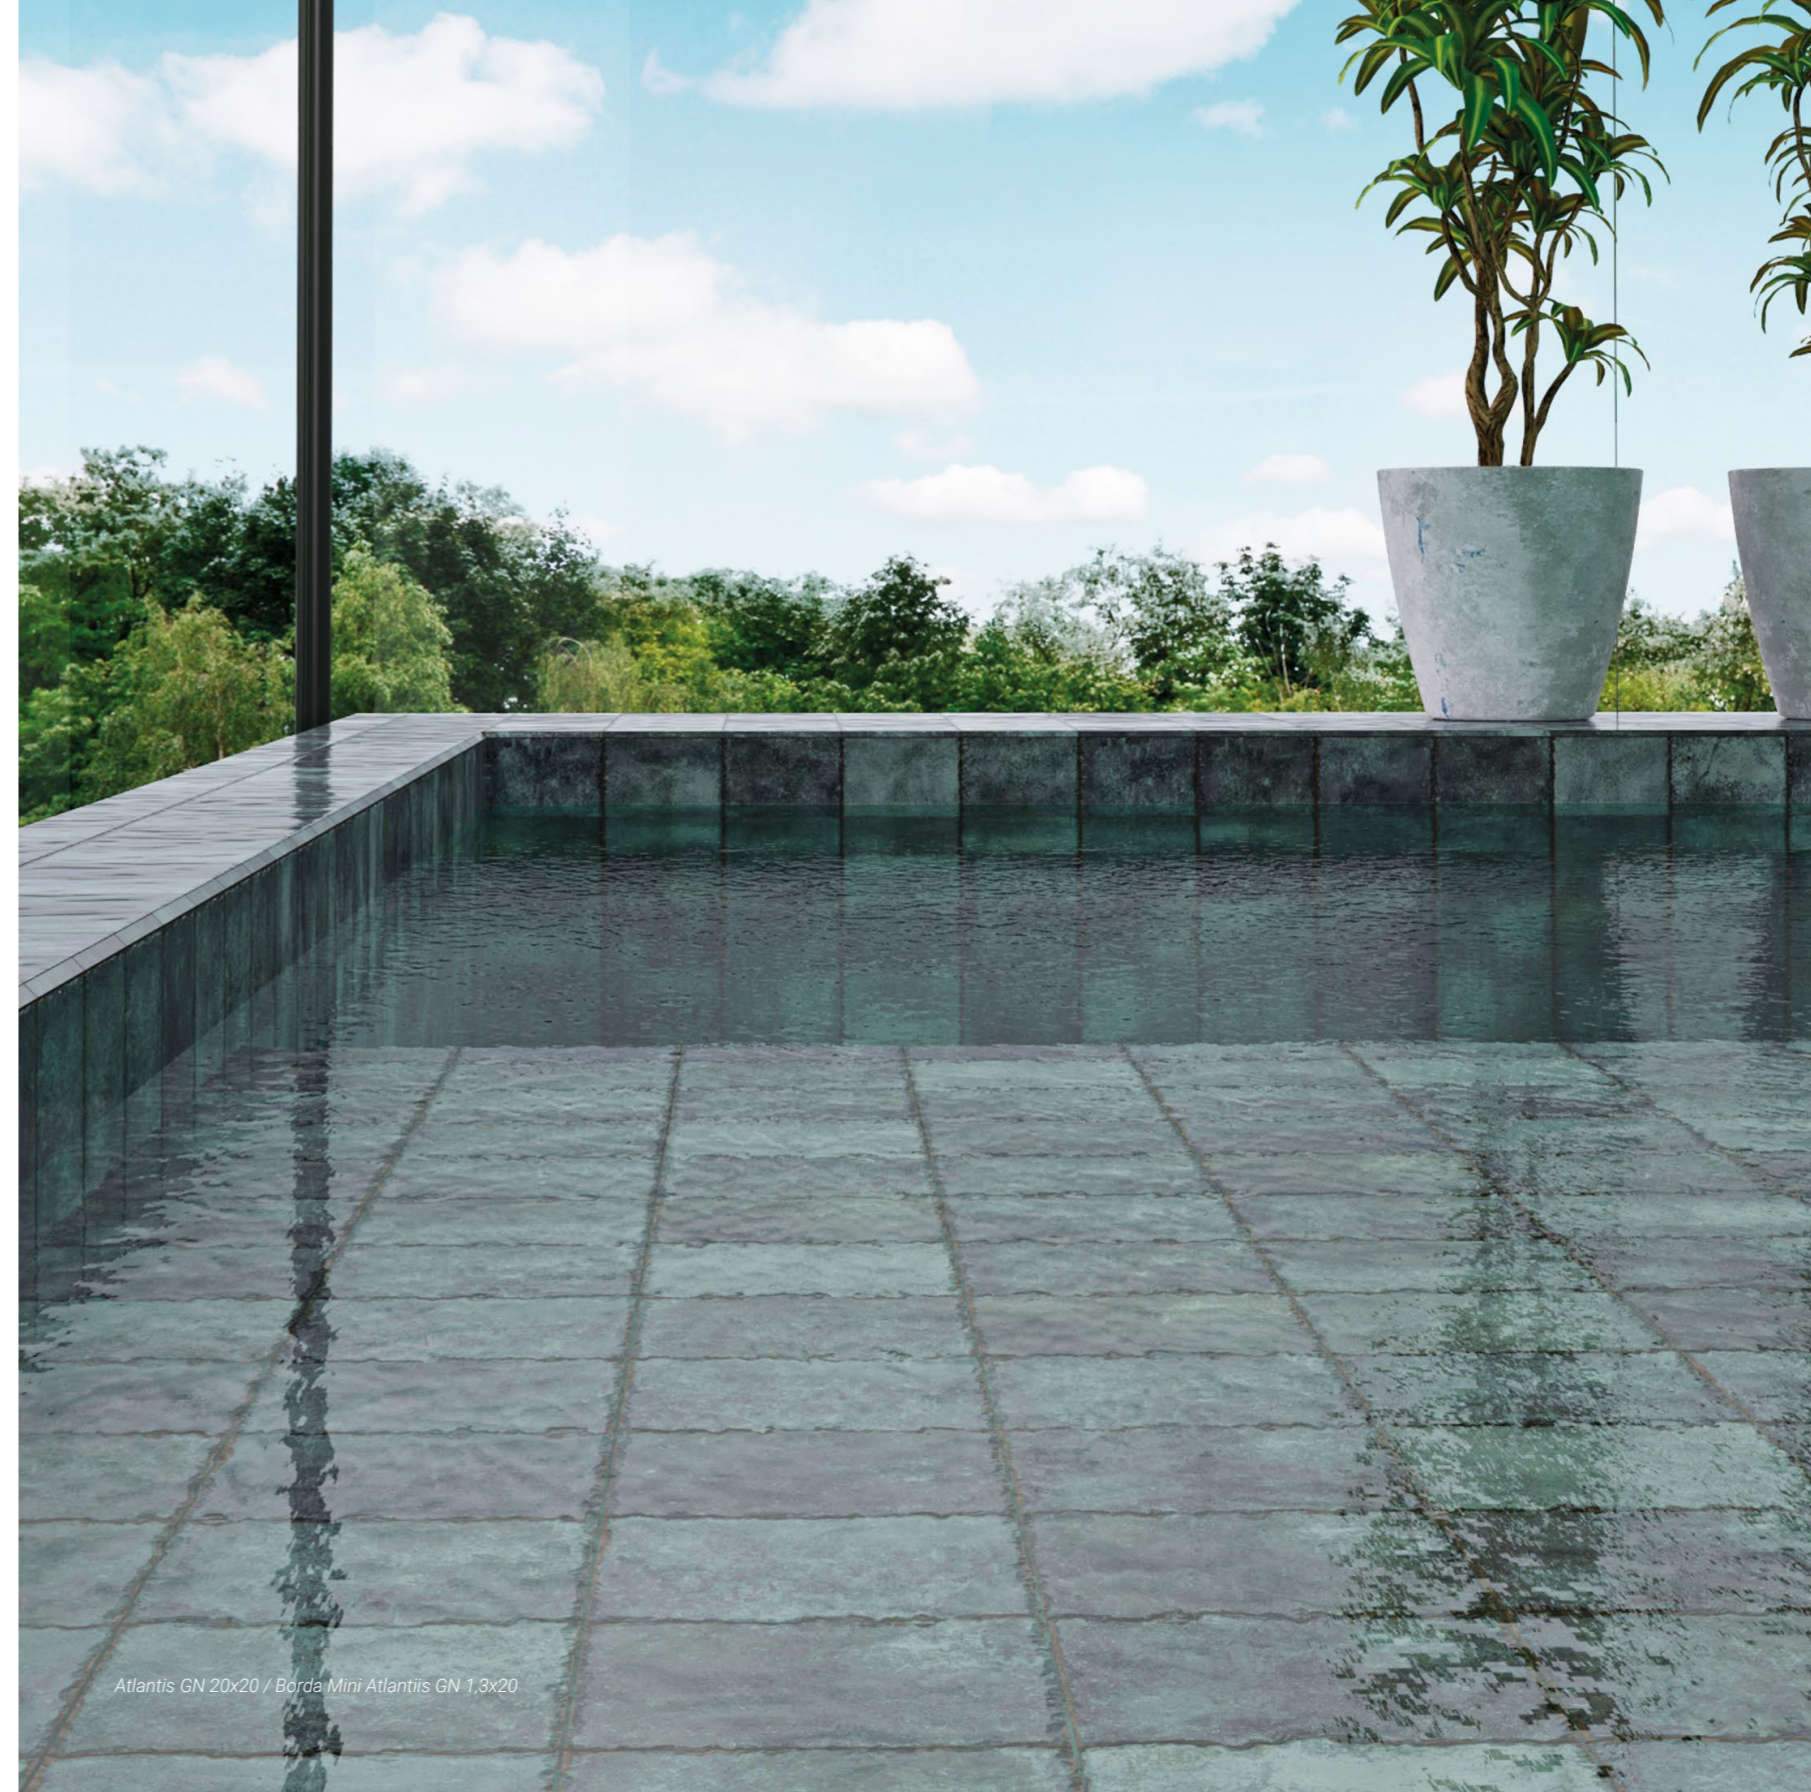

Atlantis GN

20,1x20,1 / 8x8"
201,3x201,3x7,4 mm
LUX 6060253
HARD BOLD 6060254
USO 6 / V3

Striking identity for wall panels, facades and swimming pools.

Identidad marcante para paneles, paredes, fachadas y piscinas.