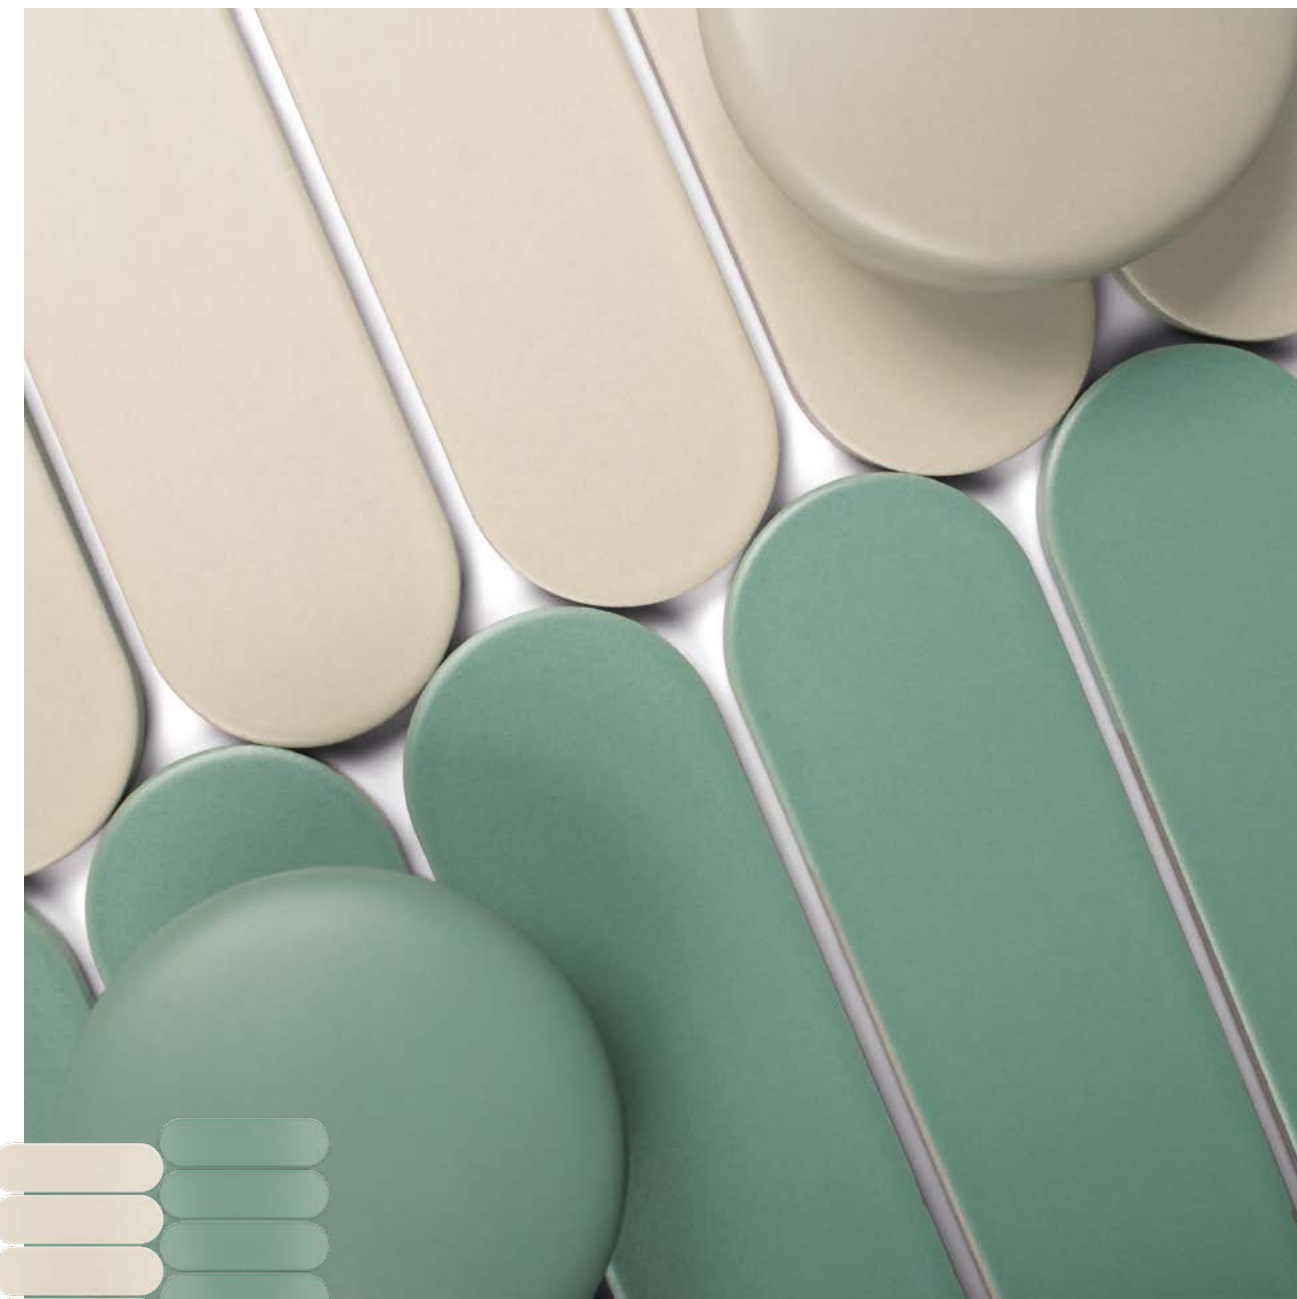

a arte de
criar
paginações
únicas

combinação perfeita com as
cores sálvia e barbante Deca

MC Artcraft BE
MC Artcraft SGN